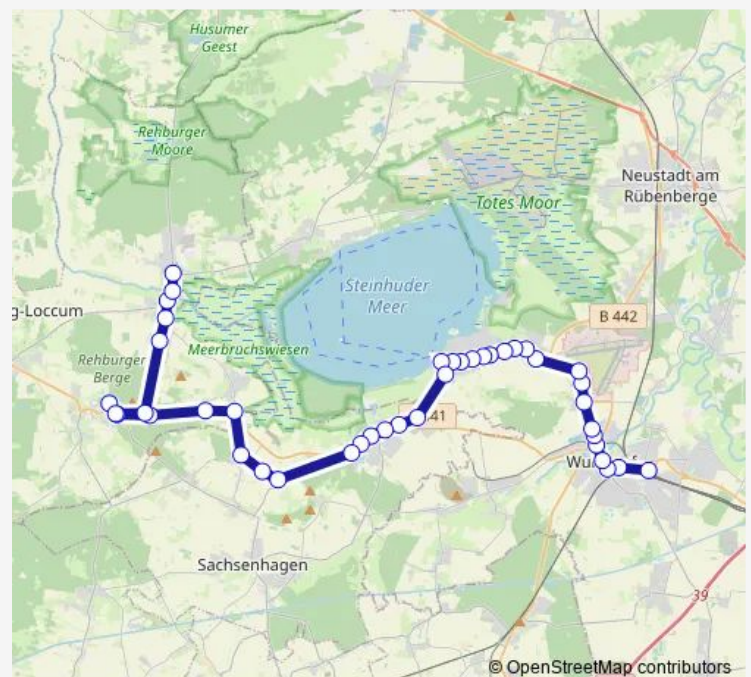

### Route schedule

Rehburg Mardorfer Straße — Wunstorf/Zob

Monday	—
Tuesday	—
Wednesday	—
Thursday	—
Friday	—
Saturday	10:16-18:30
Sunday	10:16-18:30

### Route info

Direction: Rehburg Mardorfer Straße

Stops: 42

Trip Duration: 1 hour 2 min

835

Steinhude Bruchdamm

Steinhude An der Friedenseiche

Steinhude/Tiefental

## Route info

Direction: Wunstorf/Zob

Stops: 42

Trip Duration: 1 hour 2 min

Hagenburg Siedlung

Hagenburg Kiefernstraße

Schmalenbruch-Windhorn Abzw.

Schmalenbruch