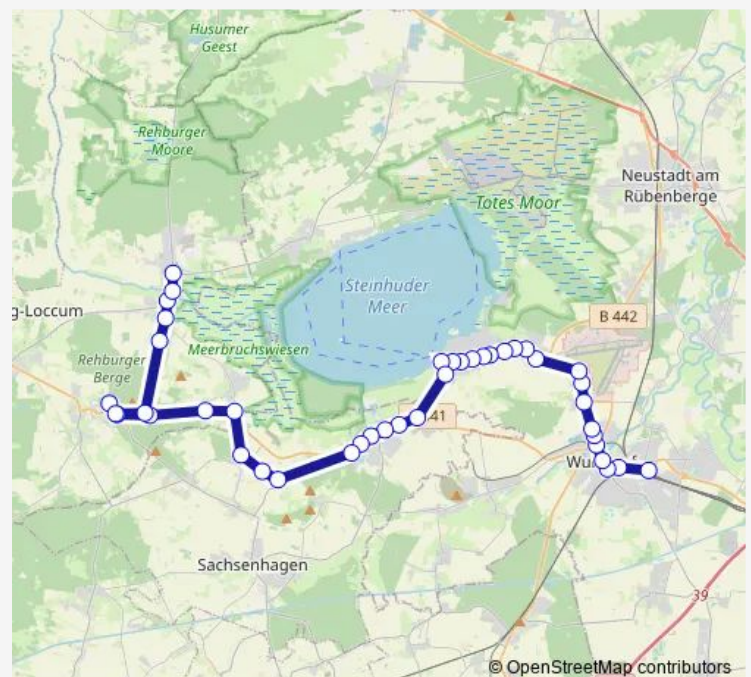

Steinhude Bruchdamm

Route schedule

Wunstorf/Zob — Rehburg Mardorfer Straße

Monday 09:46-18:29

Tuesday 09:46-18:29

Wednesday 09:46-18:29

Thursday 09:46-18:29

Friday 09:46-18:29

Saturday 09:46-18:29

Sunday 09:46-18:29

Route info

Direction: Wunstorf/Zob

Stops: 42

Trip Duration: 1 hour 2 min

Altenhagen (Hgb) Mitte

Hagenburg Molkereiweg

Hagenburg Schule

Hagenburg Mitte

Hagenburg Siedlung

Hagenburg Kiefernstraße

Schmalenbruch-Windhorn Abzw.

Schmalenbruch

Wiedenbrügge

Winzlar Ost (B 441)

Sunday 10:16-18:30

Route info

Direction: Rehburg Mardorfer Straße

Stops: 42

Trip Duration: 1 hour 2 min

Steinhude Hermann-Löns-Weg

Steinhude Grenzweg

Großenheidorn Pickertsberg