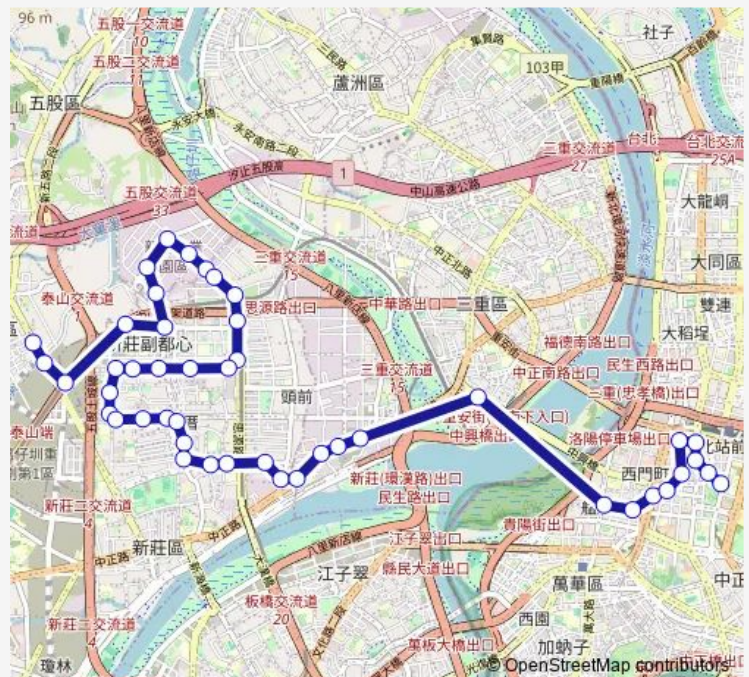

中原中平路口

中平國中

新莊高中(新莊文藝中心)

Route schedule

泰林仁德路口 — 捷運台大醫院站

Monday 05:30-21:00

Tuesday 05:30-21:00

Wednesday 05:30-21:00

Thursday 05:30-21:00

Friday 05:30-21:00

Saturday 06:00-20:00

Sunday 06:00-20:00

Route info

Direction: 泰林仁德路口

Stops: 46

Trip Duration: 11 hour 0 min