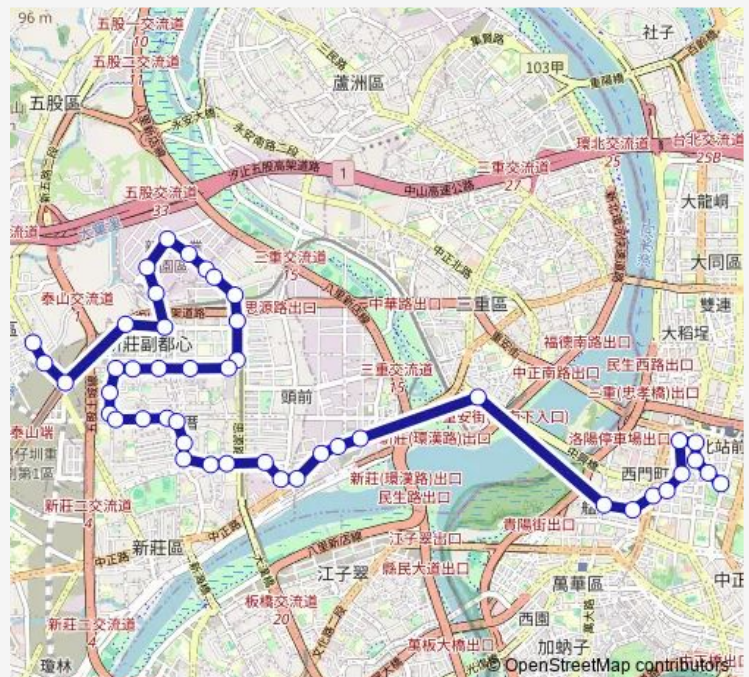

### Route schedule

泰林仁德路口 — 捷運台大醫院站

Monday 05:30-21:00

Tuesday 05:30-21:00

Wednesday 05:30-21:00

Thursday 05:30-21:00

Friday 05:30-21:00

Saturday 06:00-20:00

### Route info

Direction: 泰林仁德路口

Stops: 46

Trip Duration: 4 hour 0 min

835 — 新北產業園區-捷運台大醫院站

新莊高中(幸福路)

中和街口

中港