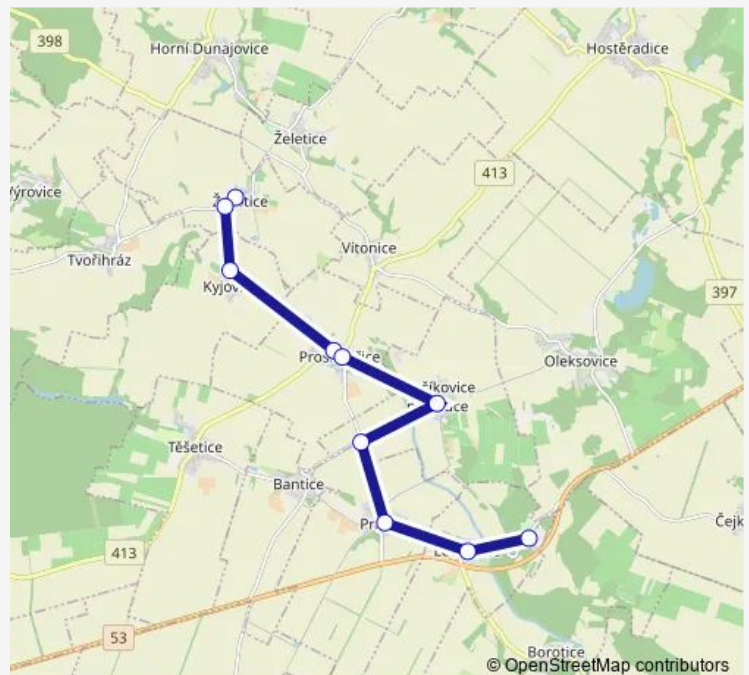

**Direction**

Želetice, Jednota — Lechovice, zámek

10 stops

[Open route schedule](#)

Želetice, Jednota

Žerotice, požární zbrojnice

Žerotice, Kyjovická

Kyjovice

Prosiměřice, u bufetu

Prosiměřice, hostinec

Stošíkovice na Louce, rozcestí

Práče, obecní úřad

Lechovice, obecní úřad

Lechovice, zámek

**Route schedule**

Želetice, Jednota — Lechovice, zámek

Monday 07:02

Tuesday 07:02

Wednesday 07:02

Thursday 07:02

Friday 07:02

Saturday —

Sunday —

**Route info**

Direction: Želetice, Jednota

Stops: 10

Trip Duration: 0 hour 22 min

835 — Lechovice - Práče - Prosiměřice - Žerotice - Želetice

**Direction**

Želetice, škola — Stošíkovice na Louce

8 stops

[Open route schedule](#)