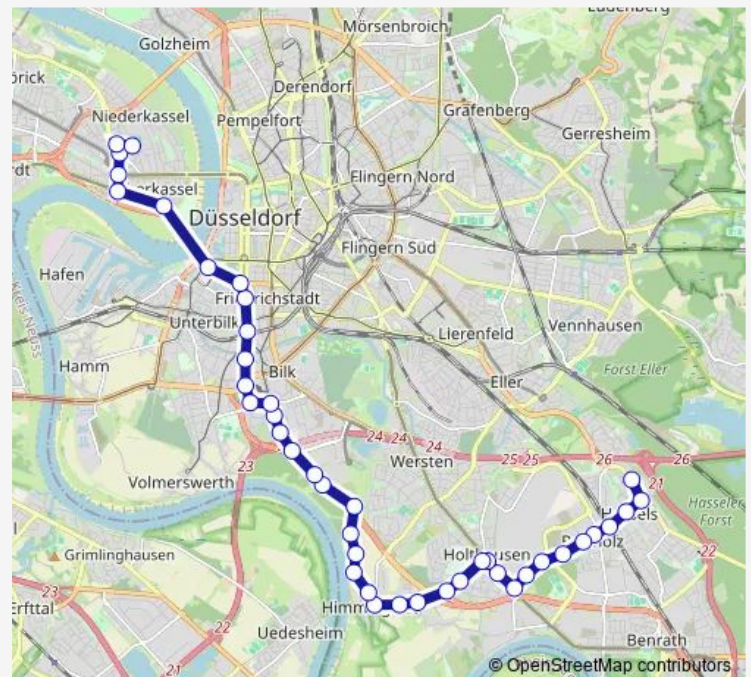

D-Himmelgeister Landstraße

Route schedule

D-In der Steele — D-Comeniusplatz

Monday	03:54-00:44 ⁺¹
Tuesday	03:54-00:44 ⁺¹
Wednesday	03:54-00:44 ⁺¹
Thursday	03:54-00:44 ⁺¹
Friday	03:54-00:44 ⁺¹
Saturday	04:23-00:44 ⁺¹
Sunday	04:44-00:44 ⁺¹

Route info

Direction: D-In der Steele

Stops: 42

Trip Duration: 0 hour 52 min

D-Brückerbach

D-Universität Südost

D-Universität Süd

D-Universität Mitte

D-Universität West

D-Prof.-Dessauer-Weg

D-Chlodwigstraße

D-Moorenstraße

D-Merowingerplatz

D-Merowingerstraße

D-Karolingerstraße

D-Bilk S

Thursday —

Friday —

Saturday —

Sunday —

Route info

Direction: D-Merowingerplatz

Stops: 18

Trip Duration: 0 hour 19 min