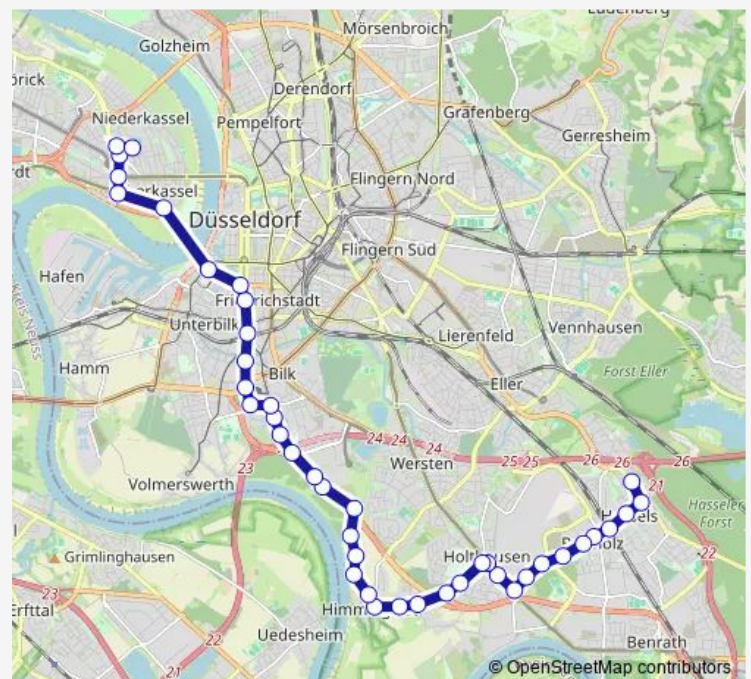

### Route schedule

D-In der Steele — D-Comeniusplatz

Monday	03:54-00:44 <sup>+1</sup>
Tuesday	03:54-00:44 <sup>+1</sup>
Wednesday	03:54-00:44 <sup>+1</sup>
Thursday	03:54-00:44 <sup>+1</sup>
Friday	03:54-00:44 <sup>+1</sup>
Saturday	04:23-00:44 <sup>+1</sup>
Sunday	04:44-00:44 <sup>+1</sup>

### Route info

Direction: D-In der Steele

Stops: 42

Trip Duration: 0 hour 52 min

D-Brückerbach

D-Universität Südost

D-Universität Süd

D-Universität Mitte

D-Universität West

D-Prof.-Dessauer-Weg

D-Chlodwigstraße

D-Moorenstraße

D-Merowingerplatz

D-Merowingerstraße

D-Karolingerstraße

D-Bilk S

## Route info

Direction: D-Comeniusplatz

Stops: 39

Trip Duration: 0 hour 49 min

D-Itter, Friedhof

D-Kaldenberger Straße

D-Holthausen

D-Adolf-Klarenbach-Straße