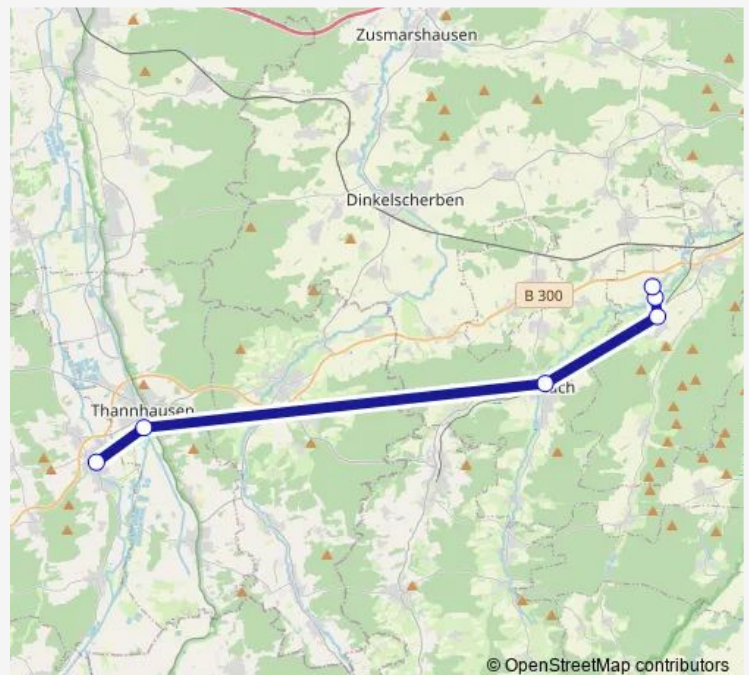

### Direction

Fischach, Marktplatz (B) — Ursberg, Gymnasium

8 stops

[Open route schedule](#)

Fischach, Marktplatz (B)

Fischach, Neufnachstraße

Wollmetshofen, Ort

Langenneufnach, Weberstraße

### Route schedule

Fischach, Marktplatz (B) — Ursberg, Gymnasium

Monday 06:27

Tuesday 06:27

Wednesday 06:27

Thursday 06:27

Friday 06:27

Saturday —

### Route info

Direction: Fischach, Marktplatz (B)

Stops: 8

Trip Duration: 0 hour 40 min

**Direction**

Ursberg, Gymnasium — Wollishausen, Ort

6 stops

[Open route schedule](#)

## Route schedule

Ursberg, Gymnasium — Wollishausen, Ort

Monday	12:17
Tuesday	12:17
Wednesday	12:17
Thursday	12:17
Friday	12:17
Saturday	—
Sunday	—