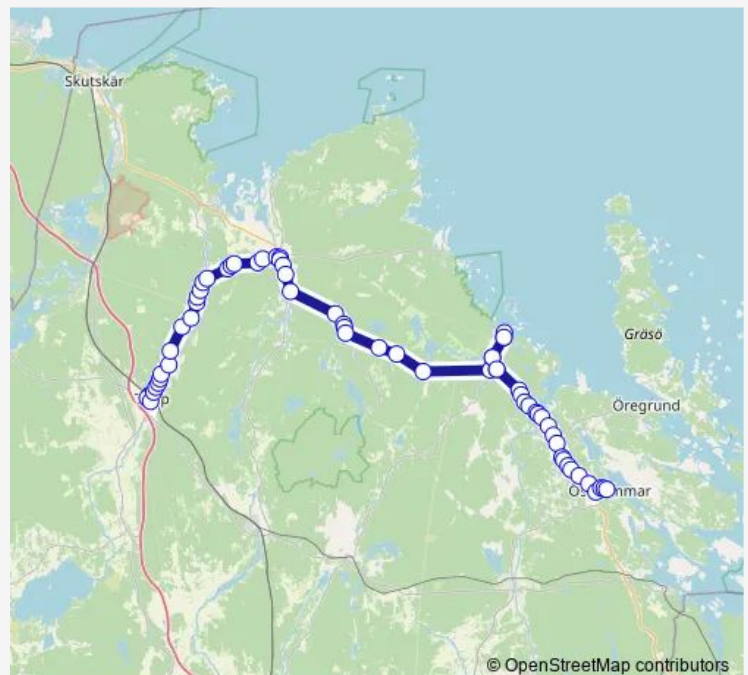

Maln östra

Route schedule

Forsmarks kraftverk 1-2 — Tierp Högbergsskolan

Monday 07:28

Tuesday 07:28

Wednesday 07:28

Thursday 07:28

Friday 07:28

Saturday —

Sunday —

Route info

Direction: Forsmarks kraftverk 1-2

Stops: 42

Trip Duration: 1 hour 9 min

Main

Gällbo vägskäl

Stav vägskäl

Västlands kyrka

Tillfället

Björnbacken

Östra Vad vägskäl

Strömsbergsheden

Strömsbergs vägskäl

Rocknö

Borgmästaregatan (Tierp)

Tierp station

Tierp Högbergsskolan

Direction

Tierp station — Forsmarks kraftverk 3

42 stops

[Open route schedule](#)

Tierp station