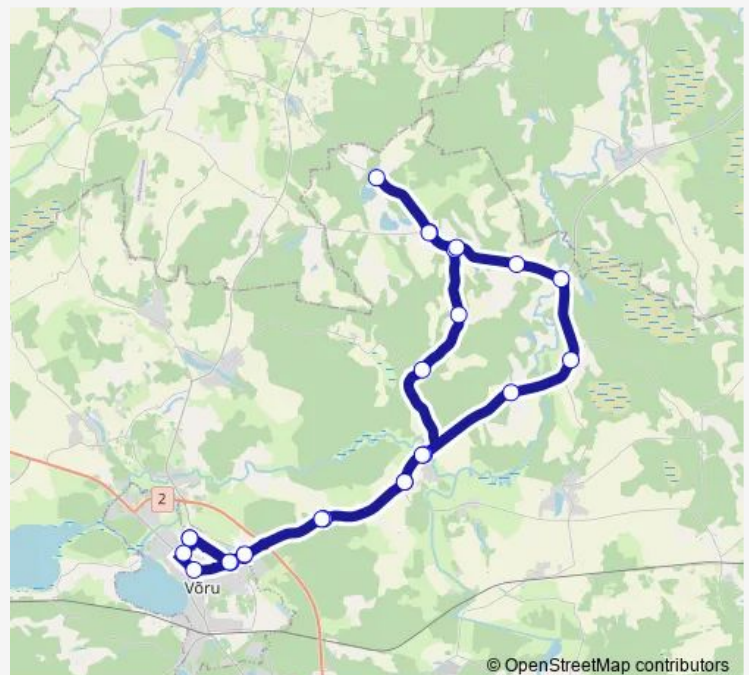

Saturday —

Sunday —

Route info

Direction: Võru bussijaam

Stops: 25

Trip Duration: 0 hour 55 min

© OpenStreetMap contributors

110B — Võru - Punsaku - Tsolgo - Kääpa - Võru