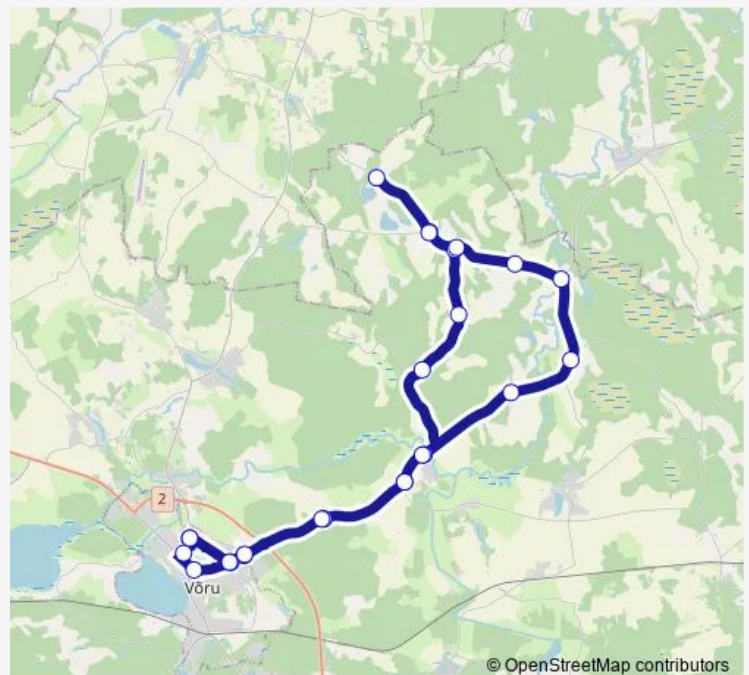

## Route schedule

Võru bussijaam — Võru bussijaam

Monday —

Tuesday 06:40

Wednesday —

Thursday 06:40

Friday —

Saturday —

## Route info

Direction: Võru bussijaam

Stops: 25

Trip Duration: 0 hour 55 min

© OpenStreetMap contributors

110b — Võru - Punsaku - Tsolgo - Kääpa - Võru

**BusMaps**

Nõõrimaa