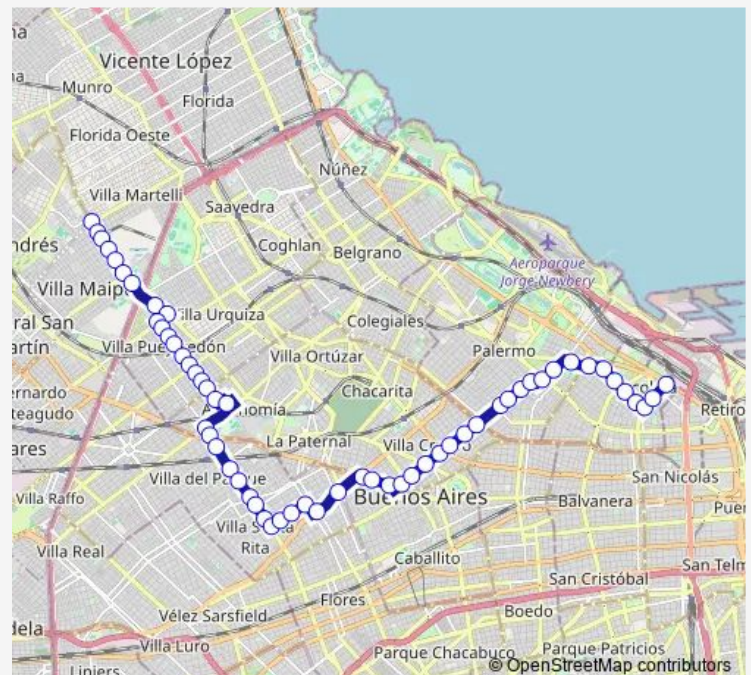

### Direction

Avenida DE LOS Constituyentes 2640 — 2055 Callao Av.

59 stops

[Open route schedule](#)

Avenida DE LOS Constituyentes 2640

Avenida DE LOS Constituyentes 2412-2462

Avenida DE LOS Constituyentes 2302-2400

### Route schedule

Avenida DE LOS Constituyentes 2640 — 2055 Callao Av.

Monday 00:24-23:30

Tuesday 00:24-23:30

Wednesday 00:24-23:30

Thursday 00:24-23:30

Friday 00:24-23:30

Saturday 00:24-23:30

### Route info

Direction: Avenida DE LOS Constituyentes 2640

Stops: 59

Trip Duration: 1 hour 22 min

110B — Jnamba110

BusMaps

3414 Nazca Av.

2909 Lozano Pedro