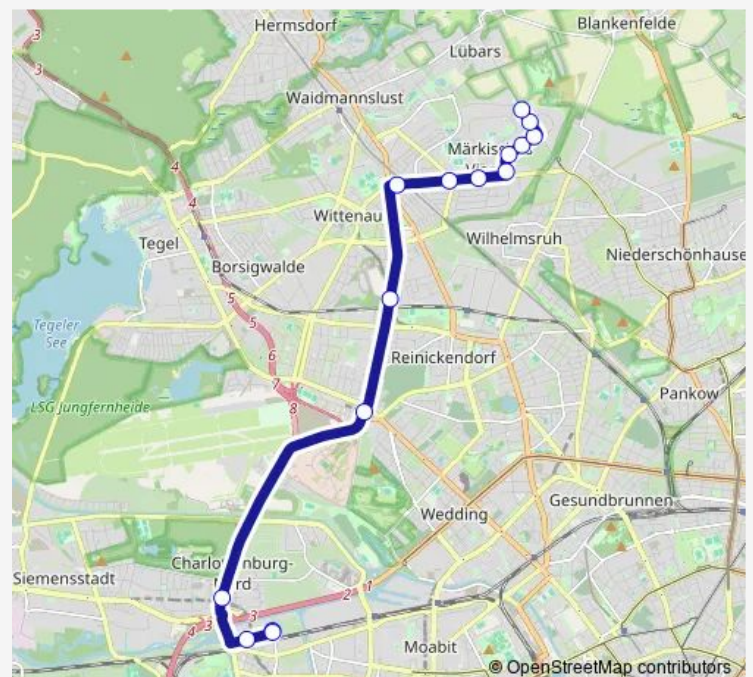

Zerpenschleuser Ring (Berlin)

Quickborner Str./Treuenbrietzener Str. (Berlin)

Gandenitzer Weg (Berlin)

Packereigraben (Berlin)

Wilhelmsruher Damm/Treuenbrietzener Str. (Berlin)

Märkisches Zentrum (Berlin)

Schorfheidestr./Eichhorster Weg (Berlin)

S+U Wittenau (Berlin)

S+U Karl-Bonhoeffer-Nervenklinik (Berlin)

U Kurt-Schumacher-Platz (Berlin)

U Jakob-Kaiser-Platz (Berlin)

S+U Jungfernheide Bhf (Berlin)

Goerdelersteg (Berlin)

Goerdelersteg (Berlin)

Route schedule

Quickborner Str. (Berlin) — Goerdelersteg (Berlin)

Monday 04:49-20:30

Tuesday 04:49-20:30

Wednesday 04:49-20:30

Thursday 04:49-20:30

Friday 04:49-20:30

Saturday 08:29-20:30

Sunday 08:39-20:30

Route info

Direction: Quickborner Str. (Berlin)

Stops: 16

Trip Duration: 0 hour 32 min

■ X21

BusMaps

Direction

Goerdelersteg (Berlin) — Quickborner Str. (Berlin)