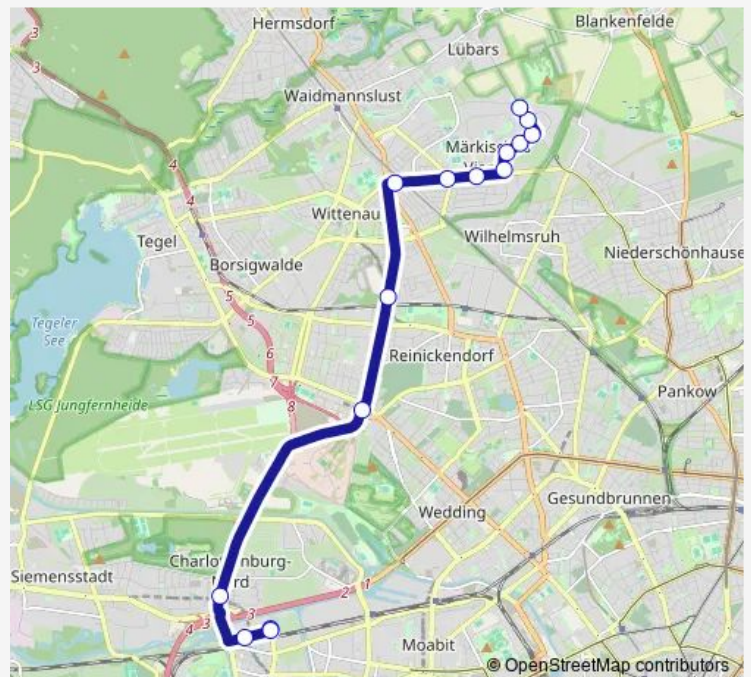

Zerpenschleuser Ring (Berlin)

Quickborner Str./Treuenbrietzener Str. (Berlin)

Gandenitzer Weg (Berlin)

Packereigraben (Berlin)

Wilhelmsruher Damm/Treuenbrietzener Str. (Berlin)

Märkisches Zentrum (Berlin)

Schorfheidestr./Eichhorster Weg (Berlin)

S+U Wittenau (Berlin)

S+U Karl-Bonhoeffer-Nervenklinik (Berlin)

U Kurt-Schumacher-Platz (Berlin)

U Jakob-Kaiser-Platz (Berlin)

S+U Jungfernheide Bhf (Berlin)

Goerdelersteg (Berlin)

Goerdelersteg (Berlin)

Route schedule

Quickborner Str. (Berlin) — Goerdelersteg (Berlin)

Monday 04:49-20:30

Tuesday 04:49-20:30

Wednesday 04:49-20:30

Thursday 04:49-20:30

Friday 04:49-20:30

Saturday 08:29-20:30

Sunday 08:39-20:30

Route info

Direction: Quickborner Str. (Berlin)

Stops: 16

Trip Duration: 0 hour 32 min

X21

BusMaps

Direction

Goerdelersteg (Berlin) — Quickborner Str. (Berlin)