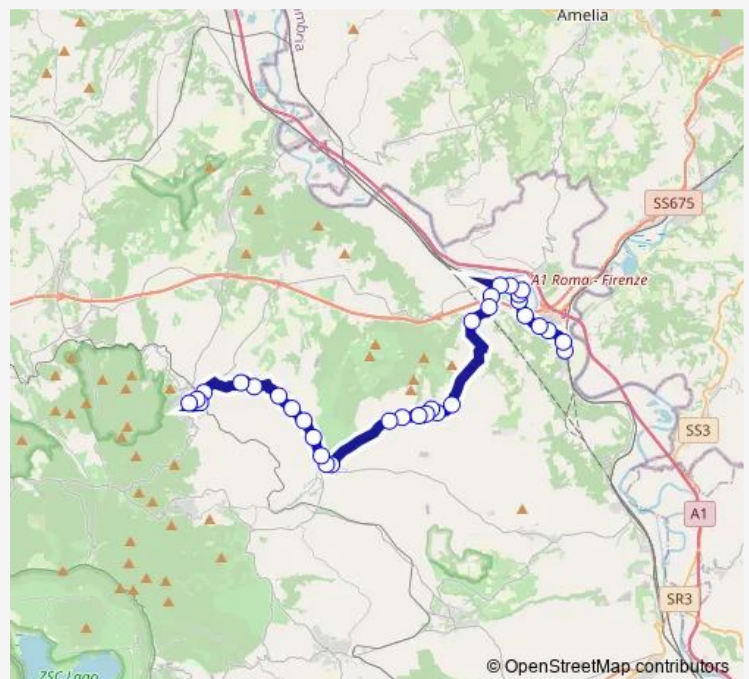

Route schedule

Orte | Stazione FS # f1703 — Soriano | Via Stazione Via Giardino # f1467

| | |
|-----------|-------|
| Monday | 07:40 |
| Tuesday | 07:40 |
| Wednesday | — |
| Thursday | 07:40 |
| Friday | 07:40 |
| Saturday | 07:40 |
| Sunday | — |

Route info

Direction: Orte | Stazione FS # f1703

Stops: 33

Trip Duration: 0 hour 40 min

Orte Scalo - Soriano nel Cimino # Sr27d

Vignanello | Zona Industriale # f1732

Vignanello | Centignano # f1733

Vignanello | Via Sant'Eutizio Via Canepinese # f1734