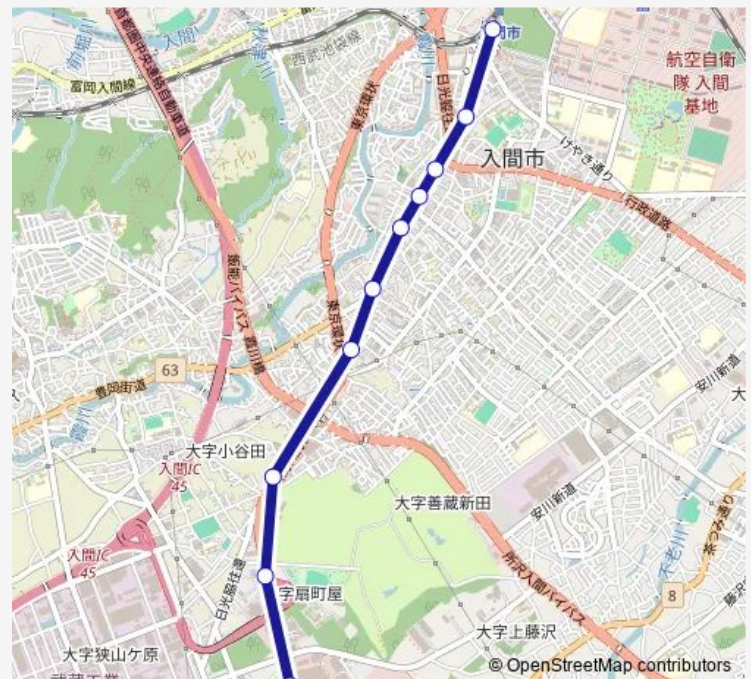

Direction

三井アウトレットパーク — 入間市駅

11 stops

[Open route schedule](#)

三井アウトレットパーク

船久保工場前

人事院研修所

東金子

武蔵団地入口

扇町屋

扇町屋二丁目

奈賀町

扇町屋中央

豊岡町

入間市駅

Route schedule

三井アウトレットパーク — 入間市駅

Monday 09:32-20:35

Tuesday 09:32-20:35

Wednesday 09:32-20:35

Thursday 09:32-20:35

Friday 09:32-20:35

Saturday 09:25-22:20

Sunday 09:25-22:20

Route info

Direction: 三井アウトレットパーク

Stops: 11

Trip Duration: 0 hour 15 min

Direction

入間市駅 — 三井アウトレットパーク

11 stops

[Open route schedule](#)