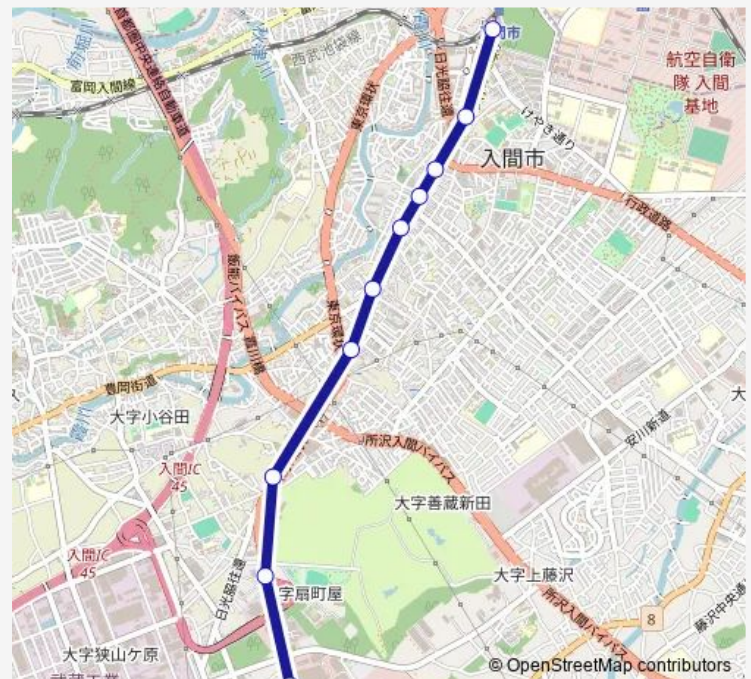

武蔵団地入口

扇町屋

扇町屋二丁目

奈賀町

扇町屋中央

豊岡町

入間市駅

### Route schedule

三井アウトレットパーク — 入間市駅

Monday 09:32-20:35

Tuesday 09:32-20:35

Wednesday 09:32-20:35

Thursday 09:32-20:35

Friday 09:32-20:35

Saturday 09:25-22:20

### Route info

Direction: 三井アウトレットパーク

Stops: 11

Trip Duration: 0 hour 15 min

## Route info

Direction: 入間市駅

Stops: 11

Trip Duration: 0 hour 15 min

入市 4 0 Bus time schedules and route maps are available in an offline PDF at [busmaps.com](https://busmaps.com). Use the [busmaps.com](https://busmaps.com) website to see live bus times, train schedule or subway schedule, and step-by-step directions for all public transit in Iruma