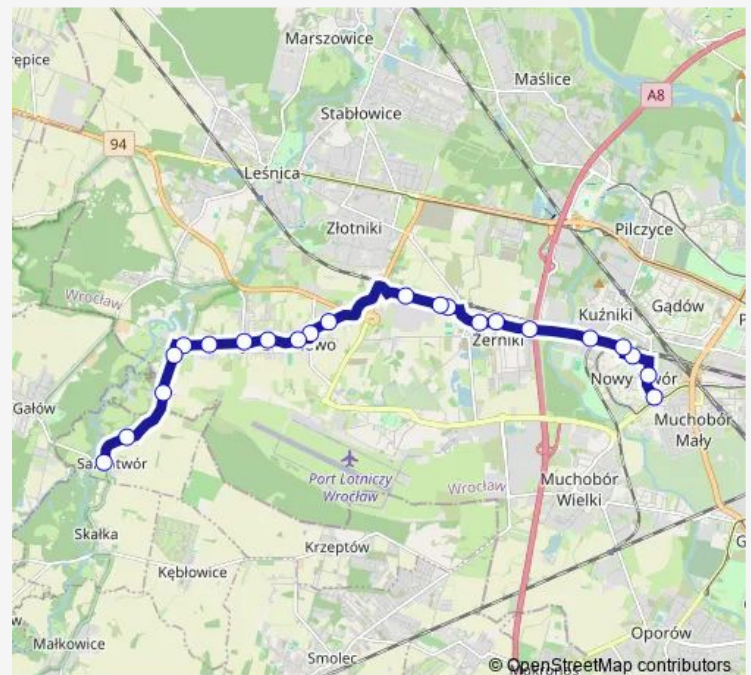

### Route schedule

Samotwór - Leśna — Strzegomska (krzyżówka)

Monday

—

Tuesday

—

Wednesday

—

### Route info

Direction: Samotwór - Leśna

Stops: 23

Trip Duration: 0 hour 24 min

■ 909

Chociebuska (C. K. Nowy Pafawag)

Strzegomska (krzyżówka)

## Direction

Samotwór - Leśna — Wrocław Nowy Dwór (P+R)

21 stops

[Open route schedule](#)

Samotwór - Leśna

Samotwór - Dębowa

Gałowska

Samotworska

## Route info

Direction: Samotwór - Leśna

Stops: 21

Trip Duration: 0 hour 23 min