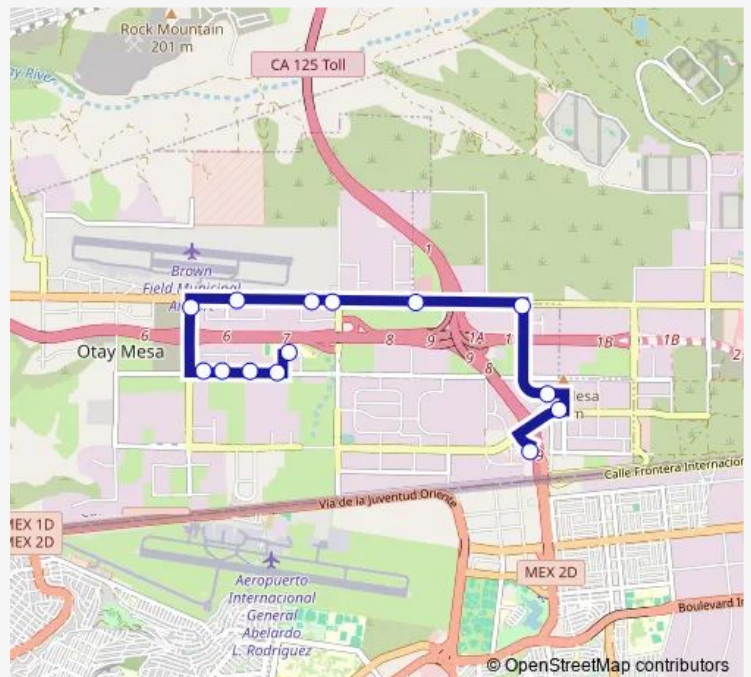

Sanyo Av & Otay Mesa Rd

Heinrich Hertz Dr & Neils Bohr Ct

Siempre Viva Rd & Paseo De Las Americas

Otay Mesa Transit Center

Route schedule

Gigantic St & Excellante St — Otay Mesa Transit Center

Monday 05:24-19:33

Tuesday 05:24-19:33

Wednesday 05:24-19:33

Thursday 05:24-19:33

Friday 05:24-19:33

Saturday —

Sunday —

Route info

Direction: Gigantic St & Excellante St

Stops: 14

Trip Duration: 0 hour 19 min

Direction

Otay Mesa Transit Center — Gigantic St & Excellante St

17 stops

[Open route schedule](#)

Otay Mesa Transit Center

Siempre Viva Rd & Roll Dr

Via De La Amistad & Roll Dr

Paseo De Las Americas & Siempre Viva Rd

Heinrich Hertz Dr & Neils Bohr Ct

Sanyo Av & Carnoustie Rd

Otay Mesa Rd & Piper Ranch Rd

Otay Mesa Rd & La Media Rd

Otay Mesa Rd & Otay Mesa Center Rd