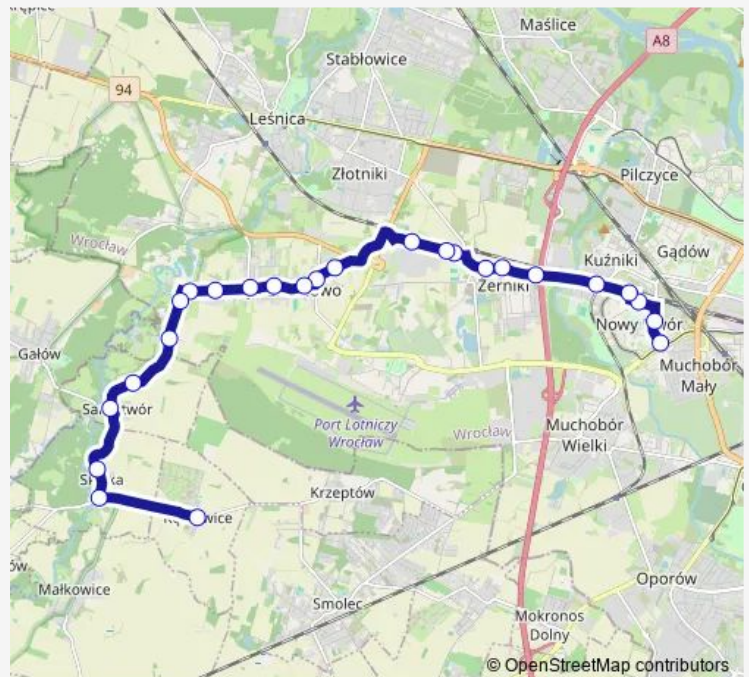

Saturday 05:55-23:17

Sunday 05:55-23:17

Route info

Direction: Kębłowice

Stops: 24

Trip Duration: 0 hour 35 min

Wrocław Nowy Dwór (P+R)

Rogowska (Ośrodek sportu)

Strzegomska (krzyżówka)

Direction

Kęblowice — Wrocław Nowy Dwór (P+R)

23 stops

[Open route schedule](#)

Kęblowice

Skalka

Samotwór - Leśna