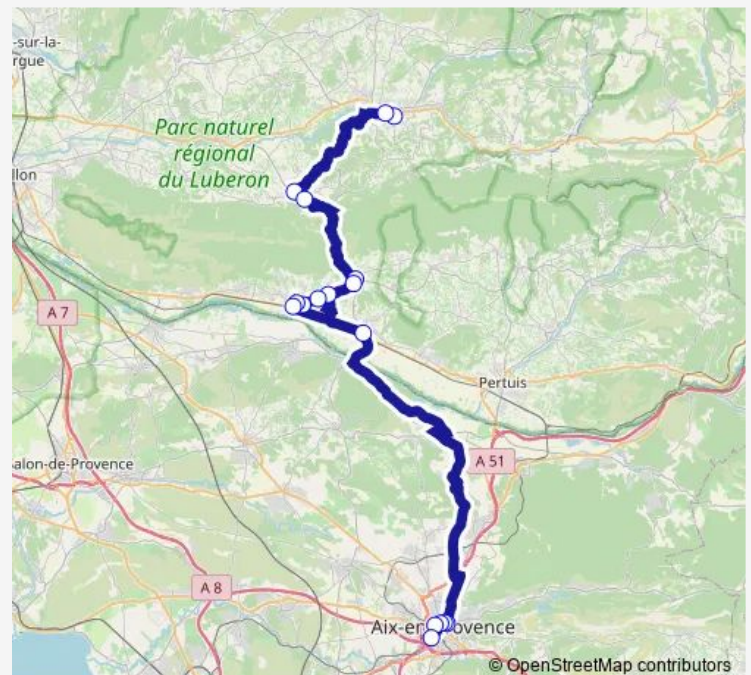

Saturday —

Sunday —

Route info

Direction: La Bastide

Stops: 21

Trip Duration: 1 hour 35 min

Direction

Gare Routière — Gare Routière Mouret

17 stops

[Open route schedule](#)

Gare Routière

La Bouquerie

Centre (Ligne 9)

Claparèdes (Ligne 9)

La Bastide

Centre

Bas

Saint Pierre

Centre

Gaillardon

Les Fraisses

Rond-Point de la Gare

Bellegarde

Briand