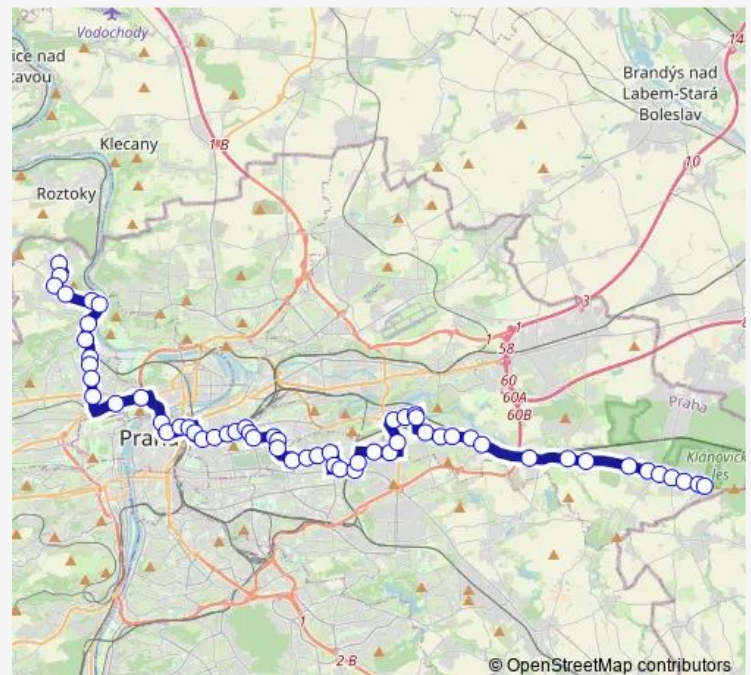

Újezd nad Lesy

Rápošovská

Blatov

Na Vaňhově

Běchovice

Nádraží Běchovice

Dolní Počernice

Nádraží Dolní Počernice

Lomnická

Jahodnice

Sídliště Jahodnice

Kyjský hřbitov

Jiráskova čtvrť

Pávovské náměstí

Za Horou

Českobrodská

### Route schedule

Sídliště Rohožník — Suchdol

Monday	03:56-02:56 <sup>+1</sup>
Tuesday	03:56-02:56 <sup>+1</sup>
Wednesday	03:56-02:56 <sup>+1</sup>
Thursday	03:56-02:56 <sup>+1</sup>
Friday	03:56-02:56 <sup>+1</sup>
Saturday	03:56-02:56 <sup>+1</sup>
Sunday	03:56-02:56 <sup>+1</sup>

### Route info

Direction: Sídliště Rohožník

Stops: 60

Trip Duration: 1 hour 12 min

Tiskařská

Tepláma Malešice

Polygrafická

Depo Hostivař