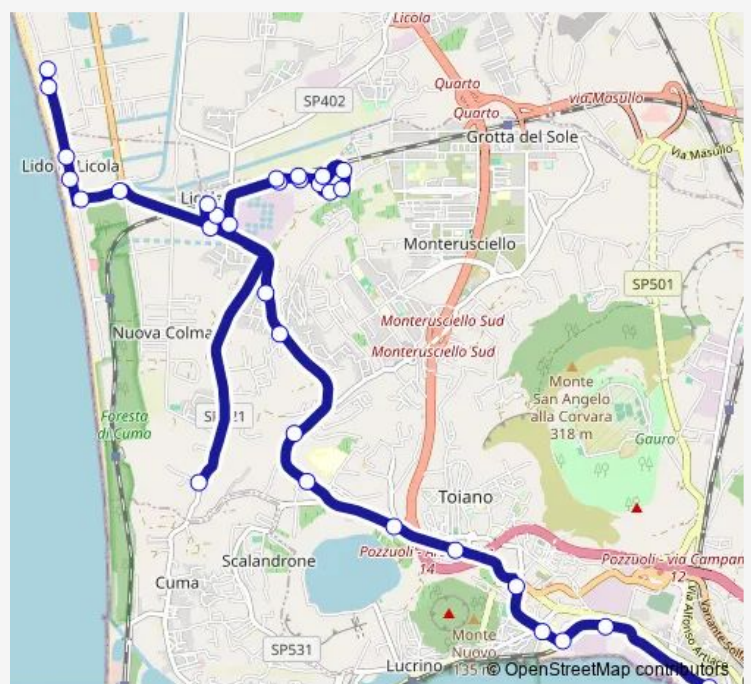

Monday 06:30-18:10

Tuesday 06:30-18:10

Wednesday 06:30-18:10

Thursday 06:30-18:10

Friday 06:30-18:10

Saturday 06:30-18:10

Sunday 06:30-18:10

Route info

Direction: Giugliano - Licola/Lido le Ancore , CI

Stops: 31

Trip Duration: 1 hour 0 min

909 — Pozzuoli - Licola

Pozzuoli - Via Montenuovo Licola Patria , df Parco Azzurro

Pozzuoli - Bivio Monteruscello

Pozzuoli - Via Montenuovo Licola Patria , df ospedale

Pozzuoli - Via Anecchino , df 178

Pozzuoli - Via Fasano , CI

Direction

Pozzuoli - Via Fasano , CI — Giugliano - Licola/Lido le Ancore , CI

36 stops

[Open route schedule](#)

Pozzuoli - Via Fasano , CI

Pozzuoli - Via Anneschino , 178

Route info

Direction: Pozzuoli - Via Fasano , CI

Stops: 36

Trip Duration: 1 hour 0 min

Pozzuoli - P.za San Massimo , Chiesa

Pozzuoli - Licola Staz. Cumana

Pozzuoli - Via dei Platani , df 5

Pozzuoli - Via dei Platani , 6