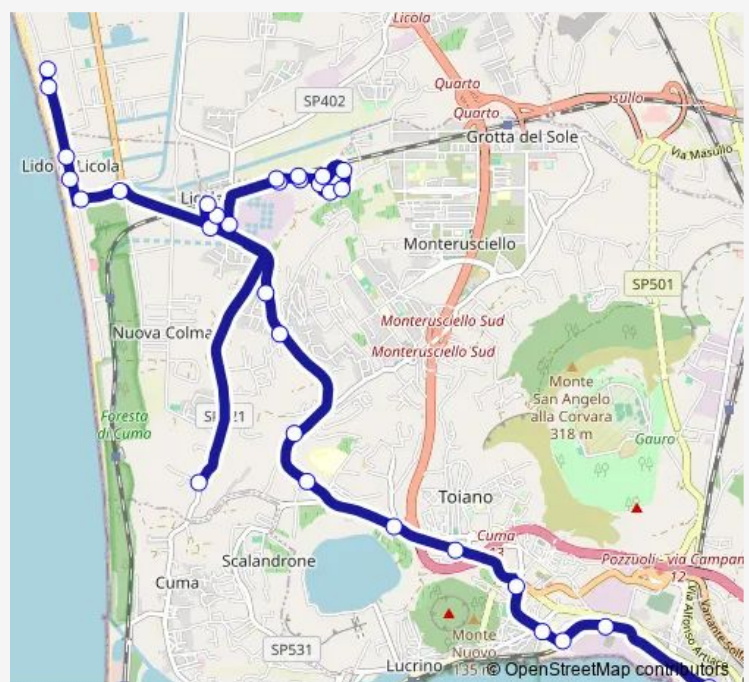

Monday 06:30-18:10

Tuesday 06:30-18:10

Wednesday 06:30-18:10

Thursday 06:30-18:10

Friday 06:30-18:10

Saturday 06:30-18:10

Sunday 06:30-18:10

Route info

Direction: Giugliano - Licola/Lido le Ancore , CI

Stops: 31

Trip Duration: 1 hour 0 min

909 — Pozzuoli - Licola

Pozzuoli - Via Montenuovo Licola Patria , df Parco Azzurro

Pozzuoli - Bivio Monteruscello

Pozzuoli - Via Montenuovo Licola Patria , df ospedale

Pozzuoli - Via Annecchino , df 178

Pozzuoli - Via Fasano , CI

Direction

Pozzuoli - Via Fasano , CI — Giugliano - Licola/Lido le Ancore , CI

36 stops

[Open route schedule](#)

Pozzuoli - Via Fasano , CI

Pozzuoli - Via Anvecchino , 178

Route info

Direction: Pozzuoli - Via Fasano , CI

Stops: 36

Trip Duration: 1 hour 0 min

Pozzuoli - P.zza San Massimo , Chiesa

Pozzuoli - Licola Staz. Cumana

Pozzuoli - Via dei Platani , df 5

Pozzuoli - Via dei Platani , 6