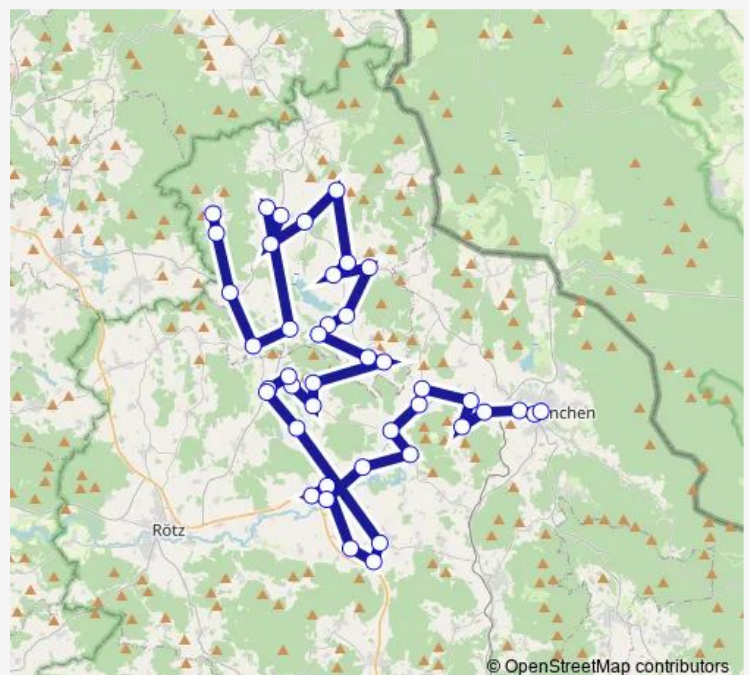

Saturday 10:41-18:07

Sunday 10:41-18:07

Route info

Direction: Waldmünchen, Marktplatz

Stops: 42

Trip Duration: 0 hour 31 min

Schönthal, Röhrhof

Schönthal, Loitendorf

Schönthal, Wullnhof

Treffelstein, Stratsried

Treffelstein, Biberbach

Tiefenbach, Grubhof

Treffelstein, Witzelsmühle

Zweifelhof, Abzw. Witzelsmühle

Treffelstein, Edlmühl

Treffelstein, Am Wiesengrund

Tiefenbach, Irlach

Tiefenbach, Hoffeld

Tiefenbach, Altenschneeberg

Direction

Tiefenbach, Altenschneeberg — Waldmünchen, Markt-
platz

42 stops

[Open route schedule](#)

Tiefenbach, Altenschneeberg

Route info

Direction: Tiefenbach, Altenschneeberg

Stops: 42

Trip Duration: 0 hour 33 min

Schönthal, Trosendorf

Schönthal, Döfering

Schönthal, Lixendöfering

Schönthal, Rhan, Kapelle