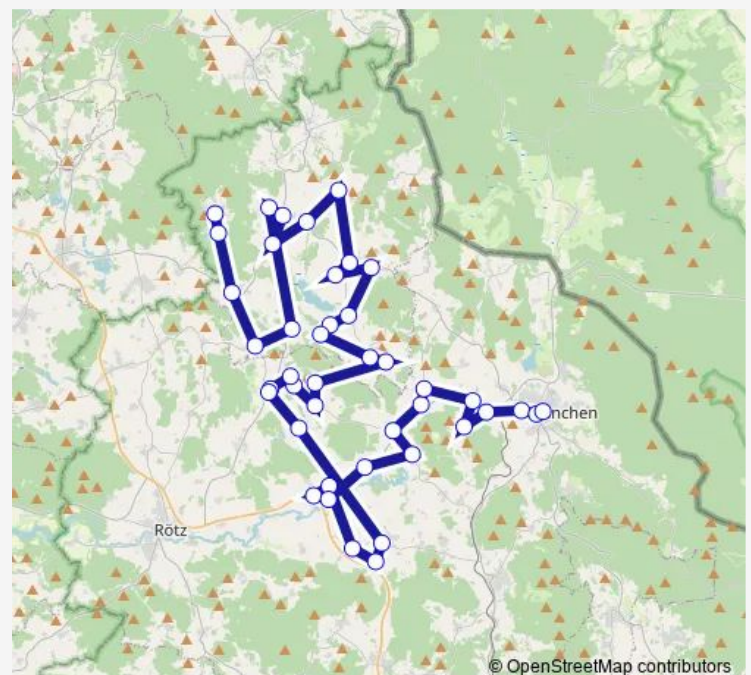

Saturday 10:41-18:07

Sunday 10:41-18:07

Route info

Direction: Waldmünchen, Marktplatz

Stops: 42

Trip Duration: 0 hour 33 min

Schönthal, Röhrhof

Schönthal, Loitendorf

Schönthal, Wullnhof

Treffelstein, Stratsried

Treffelstein, Biberbach

Tiefenbach, Grubhof

Treffelstein, Witzelsmühle

Zweifelhof, Abzw. Witzelsmühle

Treffelstein, Edlmühl

Treffelstein, Am Wiesengrund

Tiefenbach, Irlach

Tiefenbach, Hoffeld

Tiefenbach, Altenschneeberg

Direction

Tiefenbach, Altenschneeberg — Waldmünchen, Markt-
platz

42 stops

[Open route schedule](#)

Tiefenbach, Altenschneeberg

Route info

Direction: Tiefenbach, Altenschneeberg

Stops: 42

Trip Duration: 0 hour 33 min

Schönthal, Trosendorf

Schönthal, Döfering

Schönthal, Lixendöfering

Schönthal, Rhan, Kapelle