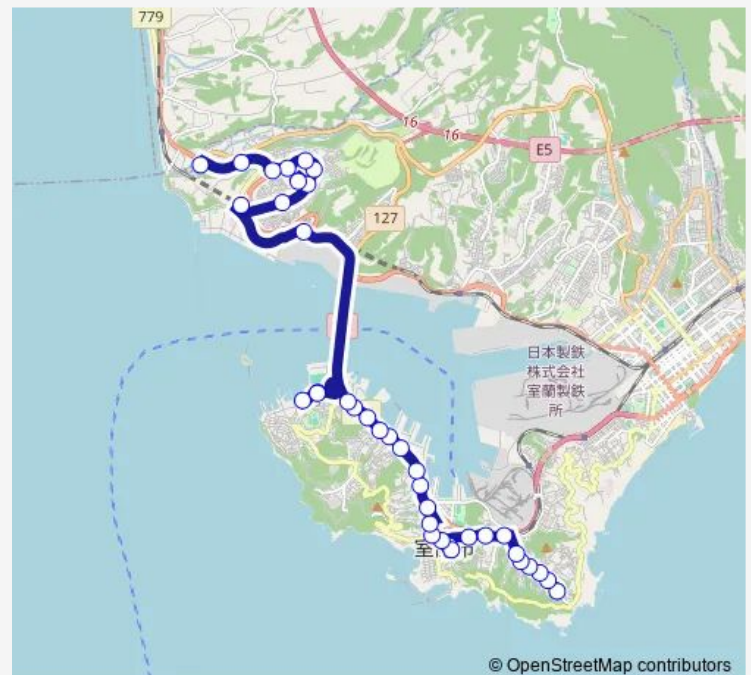

市立病院前

市役所北

小公園前

中央町

室蘭観光協会前

中央埠頭入口

通船前

小橋内1丁目

Thursday 10:47-17:40

Friday 10:47-17:40

Saturday 11:47

Sunday 11:47

Route info

Direction: 地球岬団地

Stops: 37

Trip Duration: 0 hour 53 min

© OpenStreetMap contributors

げんき館地球岬団地線 復

BusMaps

ドック前

室蘭築港

みたら・水族館前

エンルムマリーナ前

みたら・水族館前