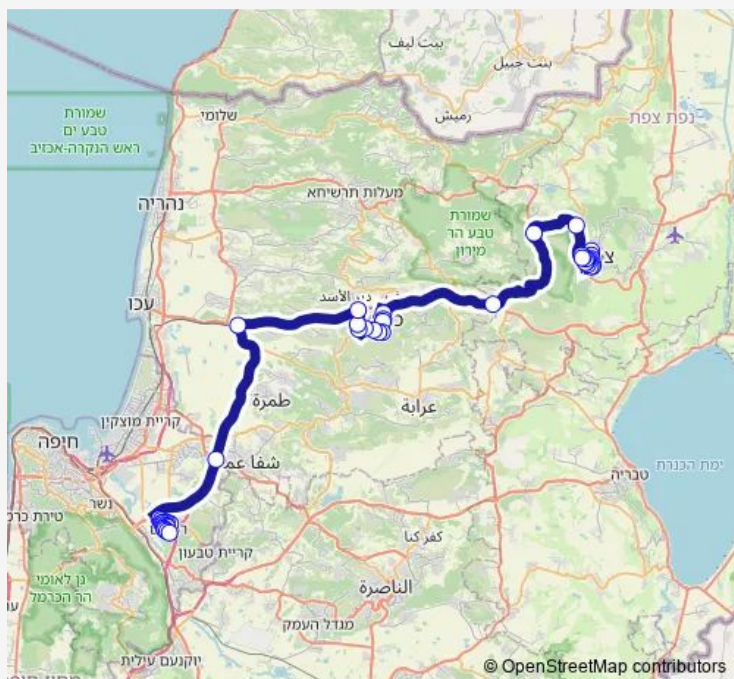

ההגנה/יוני

צה'ל 14

צה'ל 9

צה'ל 6

צה'ל 3

צה'ל/לחי

צומת עין זיתים

מושב מירון

צומת שבע

נשיאי ישראל/אילנות

נשיאי ישראל/הדקל

נשיאי ישראל/פארק אופירה

Route schedule

ת. מרכזית צפת/רציפים — בית ספר בית יעקב/הרב משקובסקי

Monday	—
Tuesday	—
Wednesday	—
Thursday	—
Friday	11:00
Saturday	19:45
Sunday	—

Route info

Direction: ת. מרכזית צפת/רציפים

Stops: 47

Trip Duration: 1 hour 30 min

מורד הגיא/הפרחים

מורד הגיא/חבצלת

קניון לב כרמיאל/מורד הגיא

נשיאי ישראל/בית הכרם

דרך השלום/חטיבת גבעתי

מחלף גשר מוטה גור

צומת כרמיאל מערב

צומת אחיהוד

צומת סומך

מסעף כפר חסידים

מסעף רכסים/הרקפות

מעון נווה רם/הרקפות