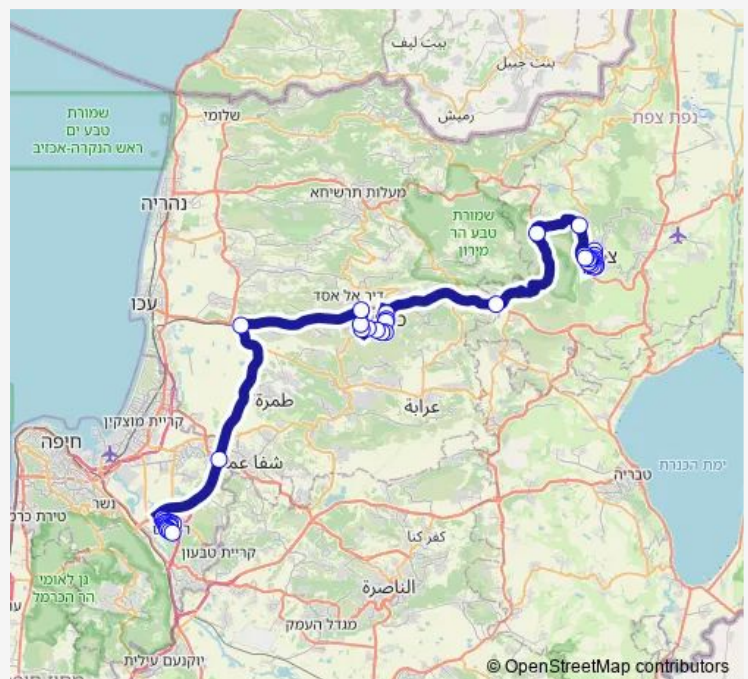

צומת שבע

נשיאי ישראל/אילנות

נשיאי ישראל/הדקל

נשיאי ישראל/פארק אופירה

Route schedule

ת. מרכזית צפת/רציפים — בית ספר בית יעקב/הרב משקובסקי

Monday —

Tuesday —

Wednesday —

Thursday —

Friday 10:30

Saturday 19:15

Sunday —

Route info

Direction: ת. מרכזית צפת/רציפים

Stops: 47

Trip Duration: 1 hour 30 min

מורד הגיא/הפרחים

מורד הגיא/חבצלת

קניון לב כרמיאל/מורד הגיא

נשיאי ישראל/בית הכרם

דרך השלום/חטיבת גבעתי

מחלף גשר מוטה גור

צומת כרמיאל מערב