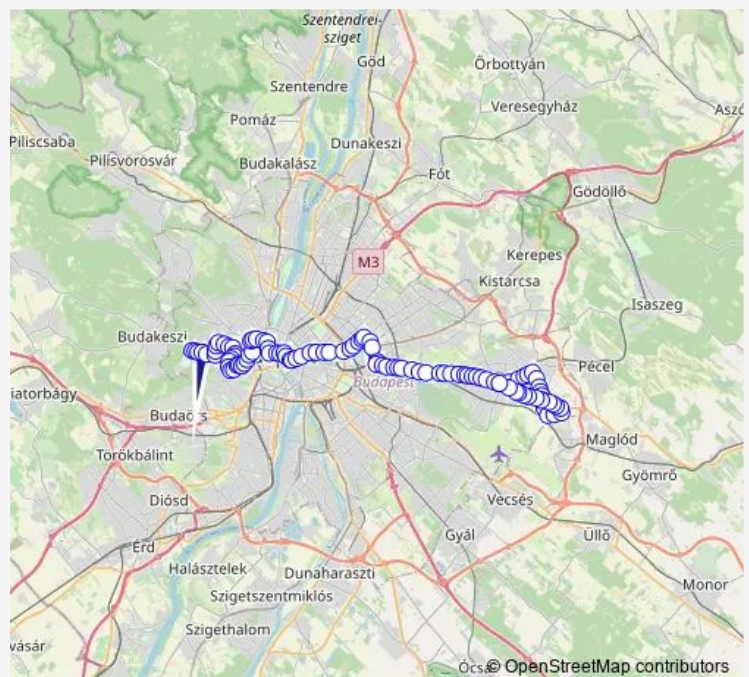

Terebesi utca

Route schedule

Rákoskeresztúr, városközpont — Normafa, látogatóközpont

Monday 00:17-03:17

Tuesday —

Wednesday —

Thursday —

Friday 23:39

Saturday 00:17-23:39

Sunday 00:17-23:39

Route info

Direction: Rákoskeresztúr, városközpont

Stops: 74

Trip Duration: 1 hour 23 min

Fehér úti ipari park

Örs vezér tere M+H