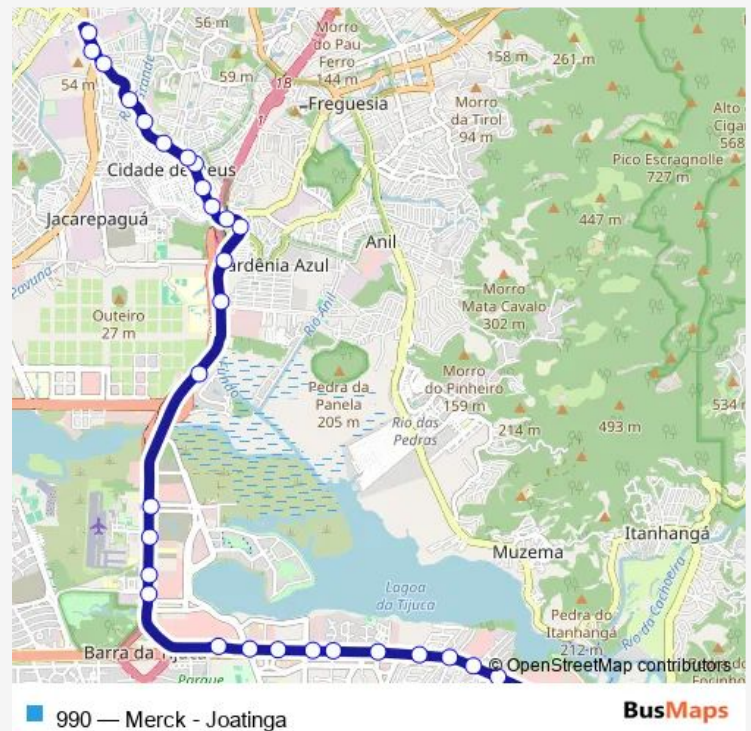

### Direction

Passarela da Barra — Ponto Final: Merck : Linha 990

33 stops

[Open route schedule](#)

Passarela da Barra

Barra Private

Metrô Jardim Oceânico

Downtown

### Route schedule

Passarela da Barra — Ponto Final: Merck : Linha 990

Monday 00:00

Tuesday 00:00

Wednesday 00:00

Thursday 00:00

Friday 00:00

Saturday 00:00

### Route info

Direction: Passarela da Barra

Stops: 33

Trip Duration: 0 hour 38 min

Gabinal

Edgard Werneck

Ziclaque

CMS Hamilton Land

UPA Cidade de Deus

Praça da Cidade de Deus

Pintor Leandro Joaquim

Supermercados Prezunic - Cidade de Deus

Antonieta Campos da Paz

Bandeirantes

Merck

Ponto Final: Merck : Linha 990