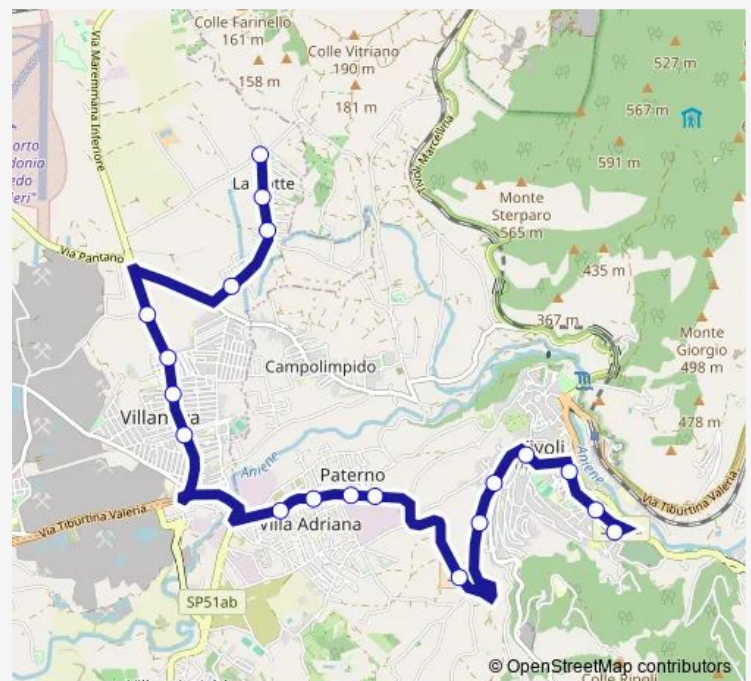

Guidonia | Via Maremmana Via Cattaneo # f12243

Guidonia | Via Maremmana (Villanova) # f11880

Tivoli | Via Tiburtina Via Serena # f11895

Tivoli | Via Tiburtina Via Adriano # f11896

Tivoli | Via Tiburtina (Villa Adriana) # f11897

Tivoli | Via Tiburtina Via Orti # f11906

Tivoli | Via Tiburtina Via S. Vittorino # f11907

Tivoli | Via Tiburtina (G. d. Finanza) # f11908

Tivoli | Via Tiburtina Viale Arnaldi # f11909

Tivoli | Piazzale Nazioni Unite # f8977

Tivoli | Via Empolitana (Ospedale) # f11834

Tivoli | Via Empolitana Via Toti # f11835

Tivoli | Largo Saragat Ist. L.Spallanzani # f00005

Route schedule

Guidonia | Piazza Colle Grato # f11872 — Tivoli | Largo Saragat Ist. L.Spallanzani # f00005

Monday	07:10
Tuesday	07:10
Wednesday	07:10
Thursday	07:10
Friday	07:10
Saturday	07:20
Sunday	—

Route info

Direction: Guidonia | Piazza Colle Grato # f11872

Stops: 19

Trip Duration: 0 hour 30 min

La Botte - Tivoli # Tv039d