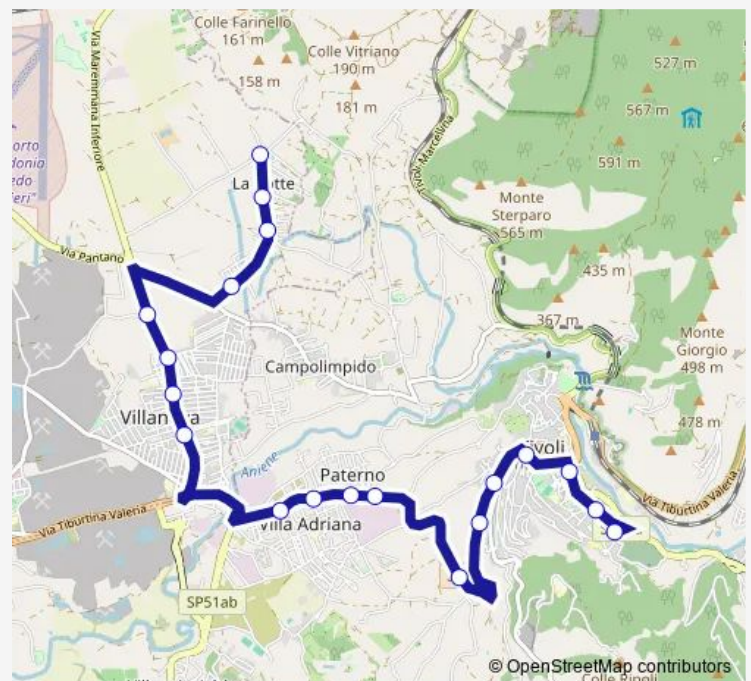

Guidonia | Via Maremmana Via Cattaneo # f12243

Guidonia | Via Maremmana (Villanova) # f11880

Tivoli | Via Tiburtina Via Serena # f11895

Tivoli | Via Tiburtina Via Adriano # f11896

Tivoli | Via Tiburtina (Villa Adriana) # f11897

Tivoli | Via Tiburtina Via Orti # f11906

Tivoli | Via Tiburtina Via S. Vittorino # f11907

Tivoli | Via Tiburtina (G. d. Finanza) # f11908

Tivoli | Via Tiburtina Viale Arnaldi # f11909

TIVOLI | Piazzale Nazioni Unite # f8977

Tivoli | Via Empolitana (Ospedale) # f11834

Tivoli | Via Empolitana Via Toti # f11835

Tivoli | Largo Saragat Ist. L.Spallanzani # f00005

Route schedule

Guidonia | Piazza Colle Grato # f11872 — Tivoli | Largo Saragat Ist. L.Spallanzani # f00005

Stops: 19

Trip Duration: 0 hour 30 min

La Botte - Tivoli # Tv039d

Bus time schedules and route maps are available in an offline PDF at busmaps.com. Use the busmaps.com website to see live bus times, train schedule or subway schedule, and step-by-step directions for all public transit in Tivoli