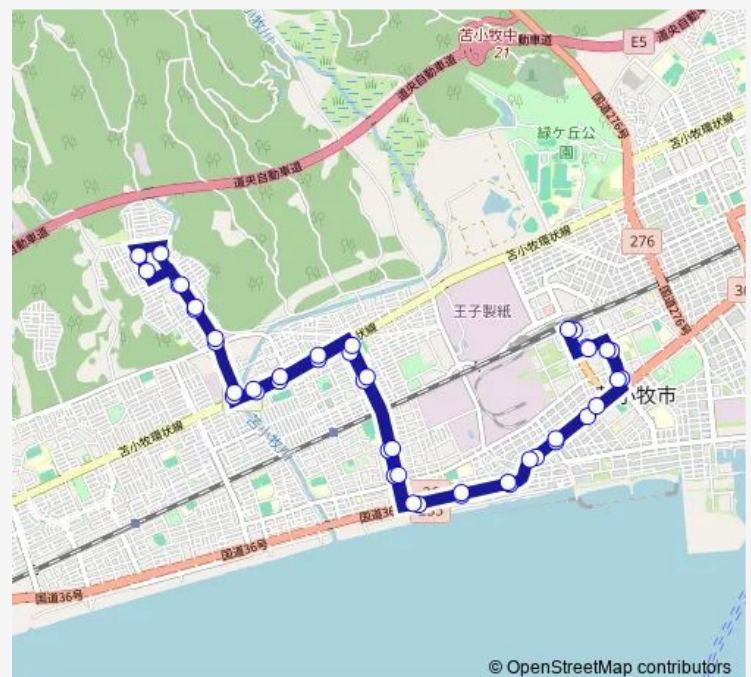

有珠の沢 4 丁目

Route schedule

苫小牧駅前 — 苫小牧駅前

Monday 07:00-17:05

Tuesday 07:00-17:05

Wednesday 07:00-17:05

Thursday 07:00-17:05

Friday 07:00-17:05

Saturday 07:00-17:05

Sunday 07:00-17:05

Route info

Direction: 苫小牧駅前

Stops: 49

Trip Duration: 1 hour 8 min

© OpenStreetMap contributors

15 有珠の沢線

BusMaps

有珠の沢5丁目

有珠の沢6丁目

有珠の沢会館北

有珠の沢7丁目

有珠の沢会館北

有珠の沢6丁目

有珠の沢5丁目

Friday 07:00-20:30

Saturday 07:00-20:30

Sunday 07:00-20:30

Route info

Direction: 苫小牧駅前

Stops: 45

Trip Duration: 1 hour 0 min

有珠の沢橋