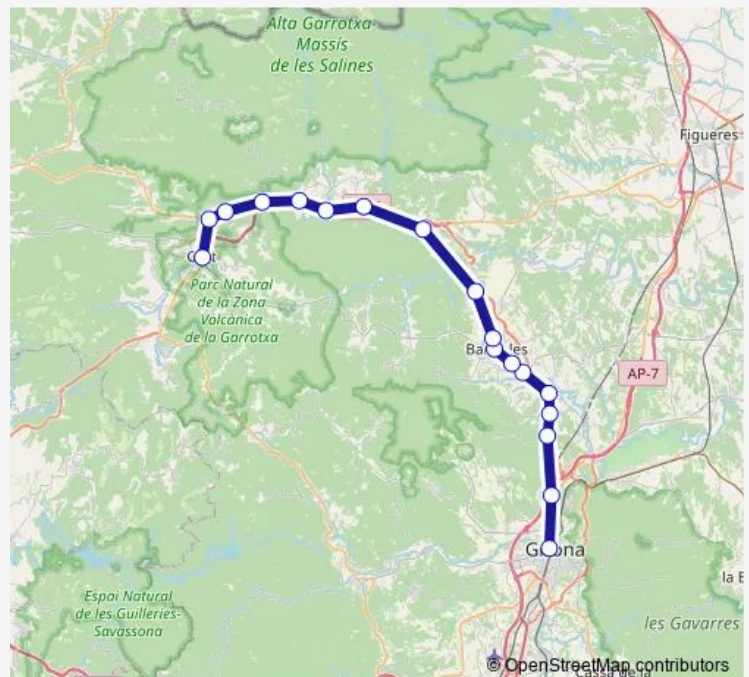

Sant Joan les Fonts

Castellfollit de la Roca

Montagut (encreuament)

Sant Jaume de Llierca

Argelaguer

Besalú

Serinyà

Banyoles - V. Olímpica (Direcció Girona)

Banyoles 2 (Central)

c. Sant Andreu (marquesina)

Borgonyà del Terri

Cornellà del Terri

la Banyeta

Riudellots de la Creu

Sarrià de Ter (Plaça del Toro)

Girona (estació d'autobusos)

Sunday 09:30-19:30

Route info

Direction: Olot (estació d'autobusos)

Stops: 18

Trip Duration: 1 hour 30 min

■ L0326 — (e1) Olot - Girona i Girona - Banyoles - Olot

Direction

Girona (estació d'autobusos) — Olot (estació d'autobusos)

18 stops

[Open route schedule](#)

Girona (estació d'autobusos)

Sarrià de Ter (Plaça del Toro)

Riudellots de la Creu

la Banyeta

Cornellà del Terri

Borgonyà del Terri