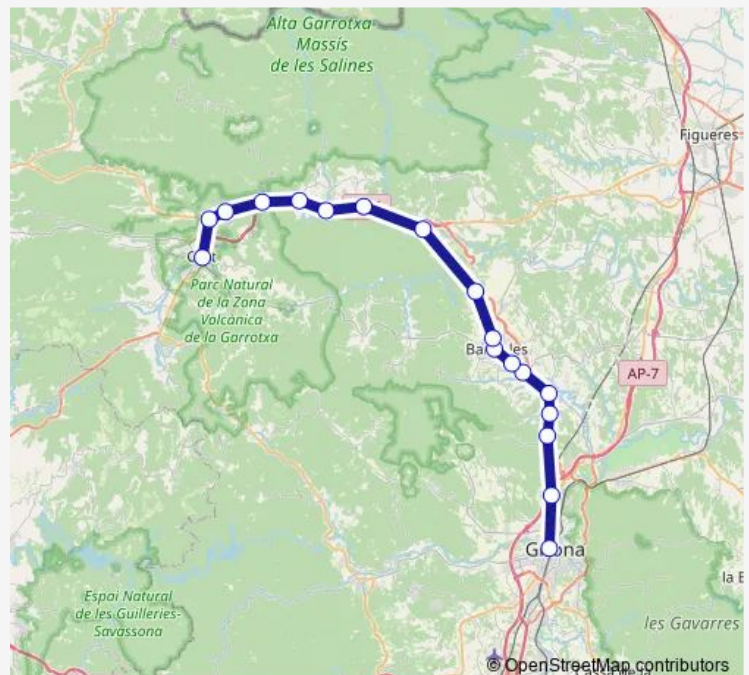

Banyoles 2 (Central)

c. Sant Andreu (marquesina)

Borgonyà del Terri

Cornellà del Terri

la Banyeta

Riudellots de la Creu

Sarrià de Ter (Plaça del Toro)

Girona (estació d'autobusos)

Sunday 09:30-19:30

Route info

Direction: Olot (estació d'autobusos)

Stops: 18

Trip Duration: 1 hour 30 min

■ L0326 — (e1) Olot - Girona i Girona - Banyoles - Olot

Direction

Girona (estació d'autobusos) — Olot (estació d'autobusos)

18 stops

[Open route schedule](#)

Girona (estació d'autobusos)

Sarrià de Ter (Plaça del Toro)

Riudellots de la Creu

la Banyeta

Cornellà del Terri

Borgonyà del Terri

Wednesday 06:40-21:30

Thursday 06:40-21:30

Friday 06:40-21:30

Saturday 08:00-21:15

Sunday 13:15-15:15

Route info

Direction: Girona (estació d'autobusos)

Stops: 18