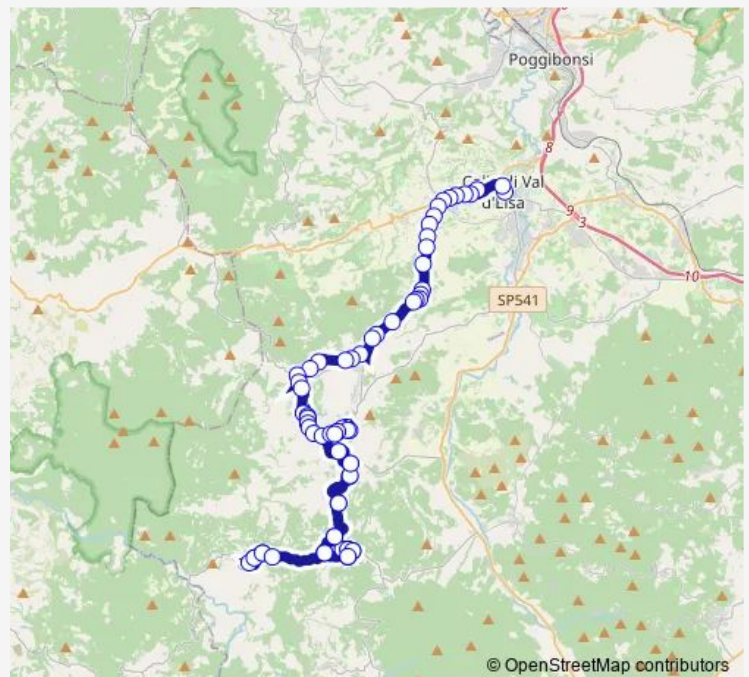

V.Volterrana Incr.V.Spada

Faulino

Via Volterrana Distributore

Route schedule

Stab.Florence — Poggibonsi Fs [2]

Monday	07:45
Tuesday	07:45
Wednesday	07:45
Thursday	07:45
Friday	07:45
Saturday	07:45
Sunday	—

Route info

Direction: Stab.Florence

Stops: 42

Trip Duration: 0 hour 35 min

126 — Colle-Casole-Monteguidi-Mensano

P.Ta Nuova - Scuole Medie

Porta Vecchia

Via Rimembranza

La Fabbrichina

Colle V.Elsa (V.Bilenchi)

La Fabbrichina

Via Gramsci - Distributore

Vallebuona Direzione Poggibonsi

Castiglioni Basso

Ponte Dell'Armi

Maltraverso