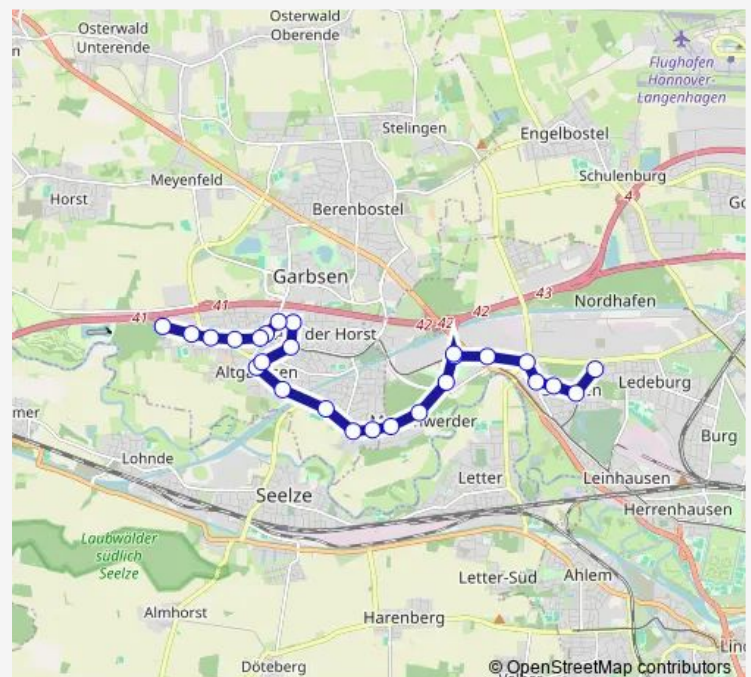

Altgarbsen Berenbosteler Str.

Route schedule

Hannover Stöcken — Altgarbsen Am Blauen See

Monday 04:32-23:26

Tuesday 04:32-23:26

Wednesday 04:32-23:26

Thursday 04:32-23:26

Friday 04:32-23:26

Saturday 05:20-23:26

Sunday 06:01-23:26

Route info

Direction: Hannover Stöcken

Stops: 26

Trip Duration: 0 hour 32 min

Altgarbsen Pottbergsweg

Altgarbsen Friedhof

Altgarbsen Hansastraße

Altgarbsen Kochslandweg

Altgarbsen Am Blauen See

Direction

Altgarbsen Burgstraße — Garbsen

3 stops

[Open route schedule](#)

Altgarbsen Burgstraße

Route info

Direction: Altgarbsen Burgstraße

Stops: 3

Trip Duration: 0 hour 9 min

Direction

Altgarbsen Am Blauen See — Wissenschaftspark Marienwerder

19 stops

[Open route schedule](#)