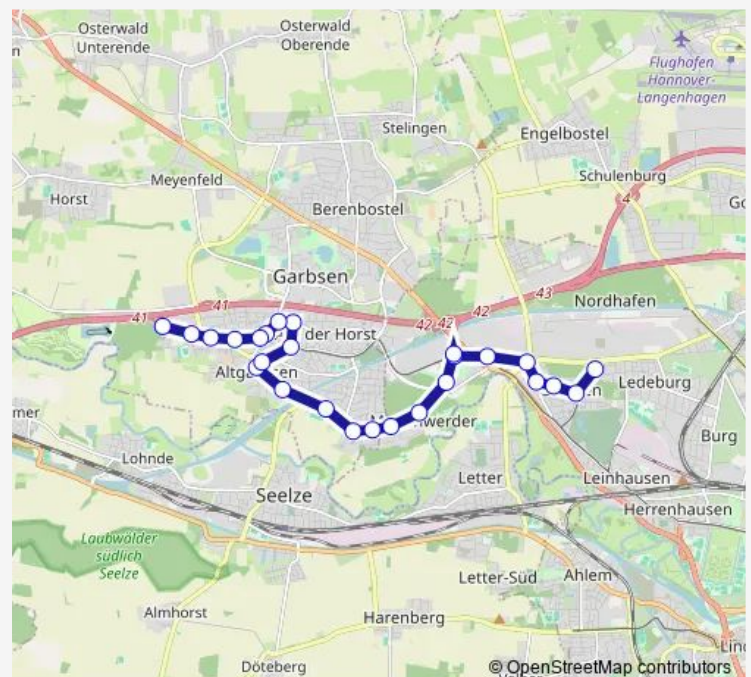

Altgarbsen Berenbosteler Str.

### Route schedule

Hannover Stöcken — Altgarbsen Am Blauen See

Monday 04:32-23:26

Tuesday 04:32-23:26

Wednesday 04:32-23:26

Thursday 04:32-23:26

Friday 04:32-23:26

Saturday 05:20-23:26

### Route info

Direction: Hannover Stöcken

Stops: 26

Trip Duration: 0 hour 34 min

Altgarbsen Pottbergsweg

Altgarbsen Friedhof

Altgarbsen Hansastraße

Altgarbsen Kochslandweg

Altgarbsen Am Blauen See

**Direction**

Altgarbsen Burgstraße — Garbsen

3 stops

[Open route schedule](#)

Altgarbsen Burgstraße

Altgarbsen HansasträÙe

Garbsen