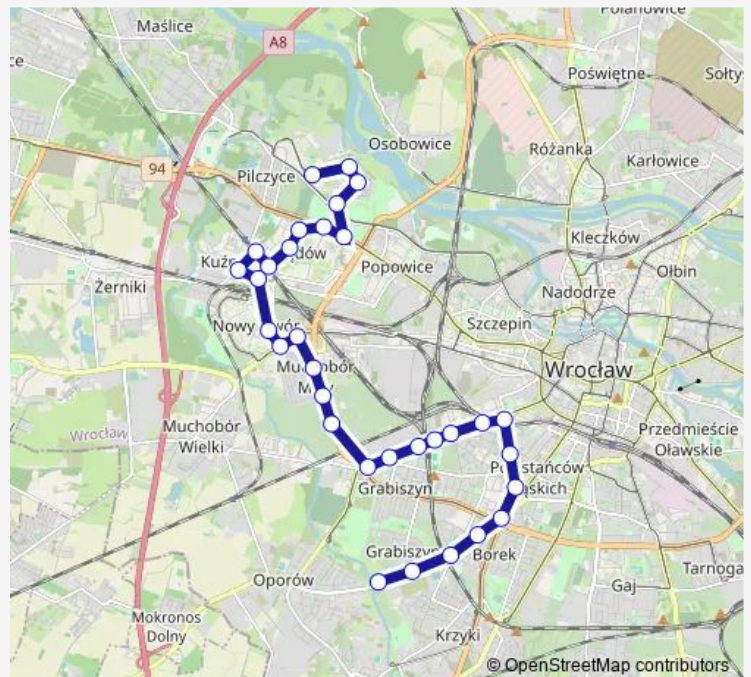

most Milenijny

Obornicka (Obwodnica)

Irysowa

Route schedule

Krzyki — Zajeźdźnia Obornicka

Monday	22:56-23:49
Tuesday	22:56-23:49
Wednesday	22:56-23:49
Thursday	22:56-23:49
Friday	22:56-23:49
Saturday	22:56-23:49
Sunday	22:56-23:49

Route info

Direction: Krzyki

Stops: 22

Trip Duration: 0 hour 30 min

126

BusMaps

Direction

Zajezdnia Obornicka — Raławicka (pętla)

24 stops

[Open route schedule](#)

Zajezdnia Obornicka

Irysowa

Obornicka (Obwodnica)

most Milenijny

Hala Orbita

Na Ostatnim Groszu