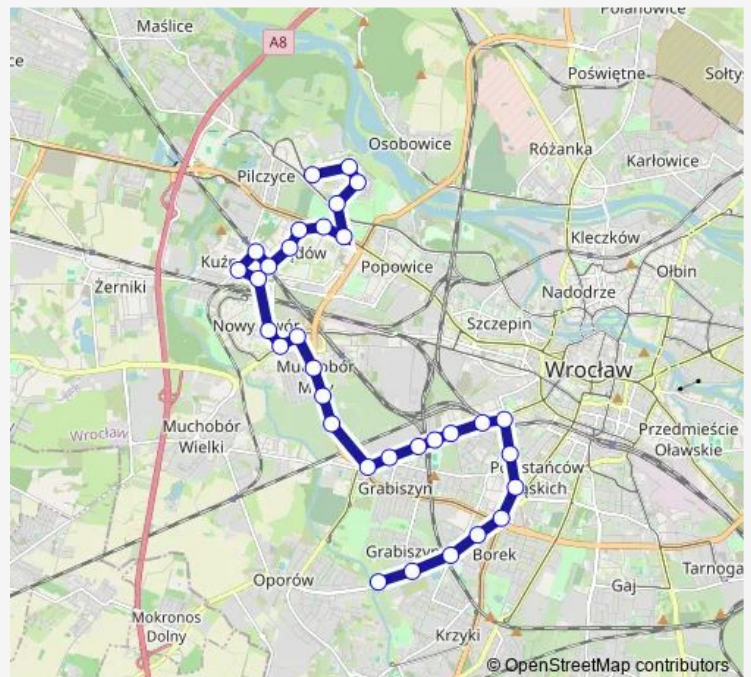

Bus 126

[Go to website](#)

Direction

Krzyki — Zajeźdźnia Obornicka

22 stops

[Open route schedule](#)

- Krzyki
- Orla
- Hallera
- Rondo
- Zaporoska
- Grabiszyńska
- Pereca
- Stalowa
- pl. Srebrny
- Bzowa (Centrum Zajeźdźnia)
- Hutmen
- Fat
- ROD Oświata
- Wrocławski Park Technologiczny
- Szkocka
- Gądowianka
- Na Ostatnim Groszu
- Hala Orbita
- most Milenijny
- Obornicka (Obwodnica)
- Irysowa

Route schedule

Krzyki — Zajeźdźnia Obornicka

Monday	22:43-23:49
Tuesday	22:43-23:49
Wednesday	22:43-23:49
Thursday	22:43-23:49
Friday	22:43-23:49
Saturday	22:43-23:49
Sunday	22:43-23:49

Route info

Direction: Krzyki

Stops: 22

Trip Duration: 0 hour 32 min

126

BusMaps

Direction

Kozanów — Krzyki

34 stops

[Open route schedule](#)