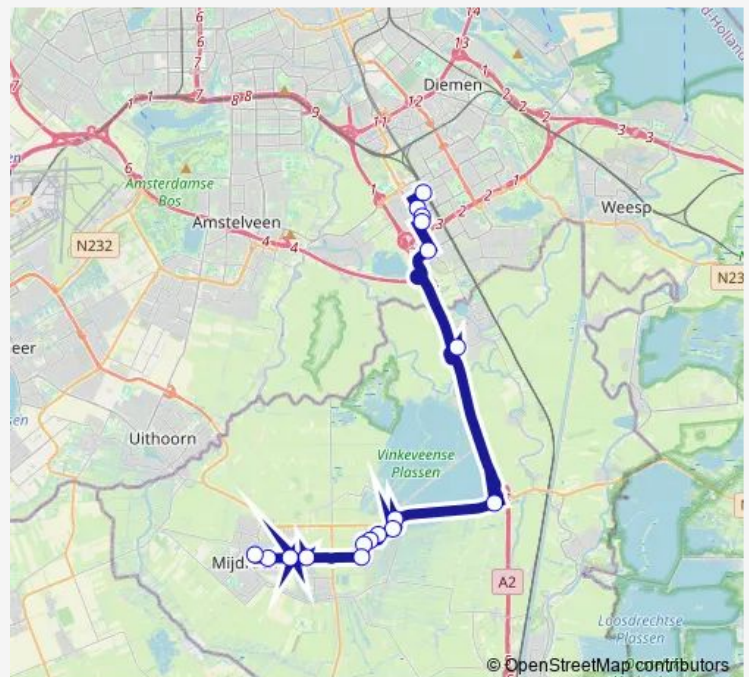

Bus 126 Mijdrecht - Amsterdam Bijlmer

[Go to website](#)

Direction

Amsterdam, Station Bijlmer Arena — Mijdrecht, Centrum

17 stops

[Open route schedule](#)

Amsterdam, Station Bijlmer Arena

Amsterdam, Gebouw Atlas

Amsterdam, Karspeldreef

Amsterdam, Laarderhoogtweg

Amsterdam, Tafelbergweg

Abcoude, Viaduct A2

Vinkeveen, Groenlandsekade

Vinkeveen, Viaduct

Vinkeveen, Kerklaan

Vinkeveen, Winkelcentrum

Vinkeveen, Hoge Biezenpad

Vinkeveen, Waverbancken

Vinkeveen, Voorbancken

Wilnis, Marickenlaan

Mijdrecht, Energieweg

Mijdrecht, Groot Mijdrechtstraat

Mijdrecht, Centrum

Route schedule

Route info

Direction: Amsterdam, Station Bijlmer Arena

Stops: 17

Trip Duration: 0 hour 32 min

126 — Mijdrecht - Amsterdam Bijlmer

Direction

Mijdrecht, Centrum — Amsterdam, Station Bijlmer Arena

17 stops