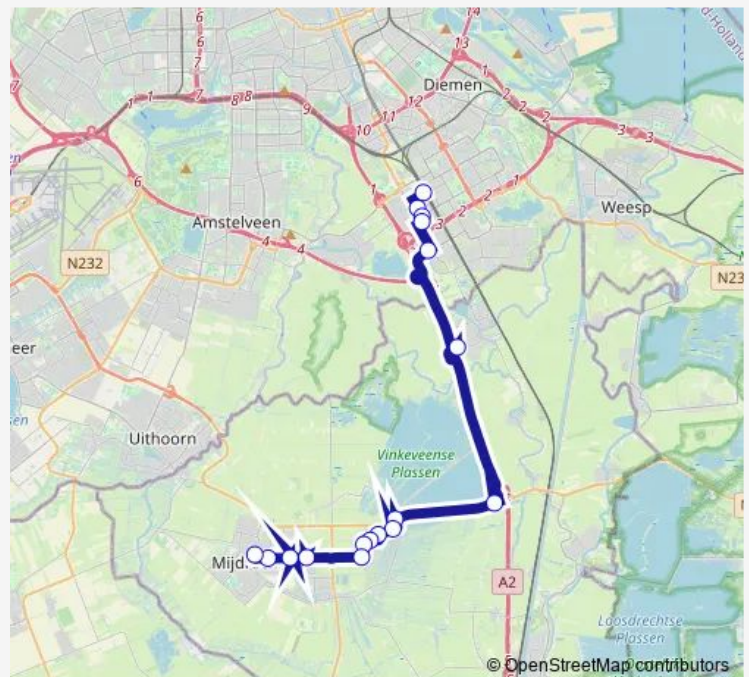

Amsterdam, Karspeldreef

Amsterdam, Laarderhoogtweg

Amsterdam, Tafelbergweg

Abcoude, Viaduct A2

Vinkeveen, Groenlandsekade

Vinkeveen, Viaduct

Vinkeveen, Kerklaan

Vinkeveen, Winkelcentrum

Vinkeveen, Hoge Biezenpad

Vinkeveen, Waverbancken

Vinkeveen, Voorbancken

Wilnis, Marickenlaan

Mijdrecht, Energieweg

Mijdrecht, Groot Mijdrechtstraat

Mijdrecht, Centrum

Route schedule

Route info

Direction: Amsterdam, Station Bijlmer Arena

Stops: 17

Trip Duration: 0 hour 32 min

126 — Mijdrecht - Amsterdam Bijlmer

BusMaps

Direction

Mijdrecht, Centrum — Amsterdam, Station Bijlmer Arena

17 stops

[Open route schedule](#)

Mijdrecht, Centrum

Mijdrecht, Groot Mijdrechtstraat

Mijdrecht, Energieweg

Wilnis, Marickenlaan

Vinkeveen, Voorbancken

Vinkeveen, Waverbancken