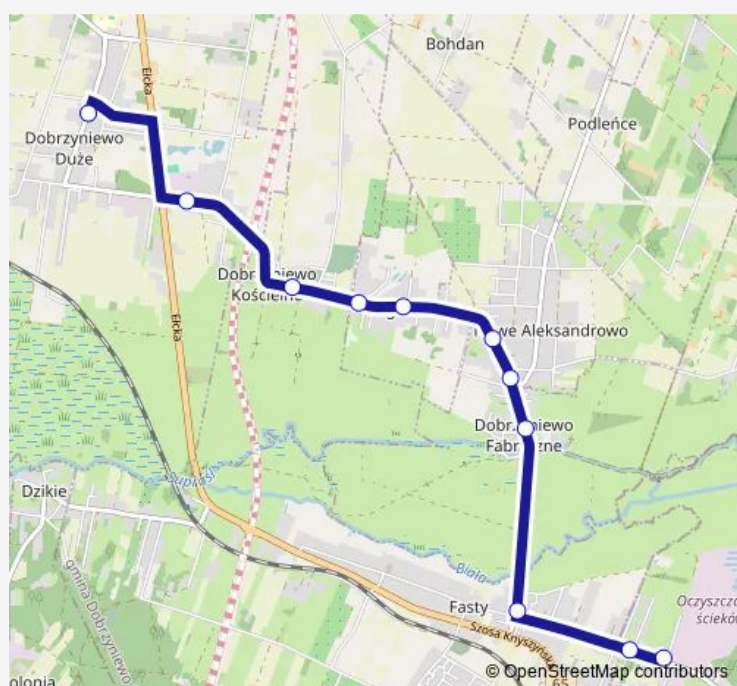

Produkcyjna/Pętla(356) — Dobrzyniewo Duże/GCK (B)(1668)

Monday	09:42-10:42
Tuesday	09:42-10:42
Wednesday	09:42-10:42
Thursday	09:42-10:42
Friday	09:42-10:42
Saturday	—
Sunday	—

Route info

Direction: Produkcyjna/Pętla(356)

Stops: 11

Trip Duration: 0 hour 16 min

Direction

Dobrzyniewo Duże/GCK (B)(1668) — Produkcyjna/Pętla(356)

12 stops

[Open route schedule](#)

Dobrzyniewo Duże/GCK (B)(1668)

Dobrzyniewo Duże/Lipowa (B)(1670)

Thursday 10:00-11:00

Friday 10:00-11:00

Saturday —

Sunday —

Route info

Direction: Dobrzyniewo Duże/GCK (B)(1668)

Stops: 12

Trip Duration: 0 hour 15 min