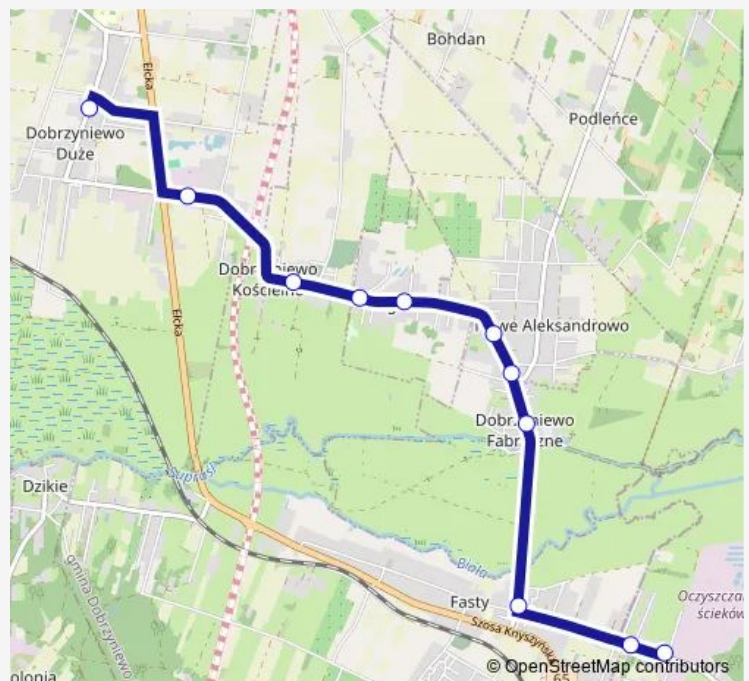

Produkcyjna/Pętla(356) — Dobrzyniewo Duże/GCK (B)(1668)

Monday 09:42-10:42

Tuesday 09:42-10:42

Wednesday 09:42-10:42

Thursday 09:42-10:42

Friday 09:42-10:42

Saturday —

Sunday —

Route info

Direction: Produkcyjna/Pętla(356)

Stops: 11

Trip Duration: 0 hour 16 min

Direction

Dobrzyniewo Duże/GCK (B)(1668) — Produkcyjna/Pętla(356)

12 stops

[Open route schedule](#)

Monday 10:00-11:00

Tuesday 10:00-11:00

Wednesday 10:00-11:00

Thursday 10:00-11:00

Friday 10:00-11:00

Saturday —

Sunday —

Route info