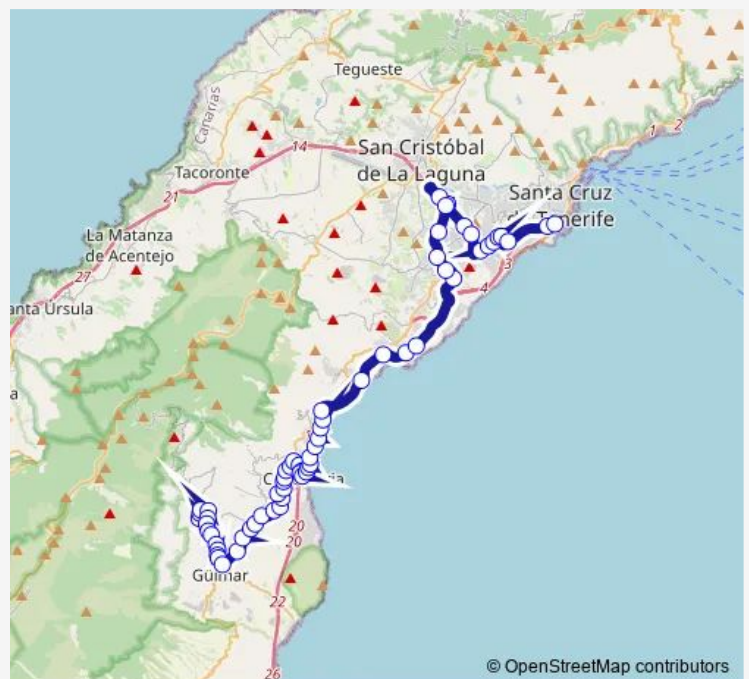

Hospital Universitario

Campus DE Guajara (T)

Andrómeda

Guajara

Centro Comercial

Tincer

EL Molino

Santa María DEL MAR (T)

Polígono LA Campana

Radazul

Tabaiba (T)

Barranco Hondo (T)

Route schedule

Intercambiador Sta.Cruz — Estacion DE Arafo (T)

Monday	20:10
Tuesday	20:10
Wednesday	20:10
Thursday	20:10
Friday	20:10
Saturday	—
Sunday	—

Route info

Direction: Intercambiador Sta.Cruz

Stops: 64

Trip Duration: 1 hour 5 min

126 — Candelaria - Guajara(Universidad) - H.U. LA Candelaria - Intercambiador Sc

Caletillas (T)

ERA DE Molina

Punta DEL Rey

Mirador

LAS Vichas

LA Cardonera (T)

Candelaria (T)

LAS Vichas

Batayola (T)

Aroba (T)

EL Tagoro