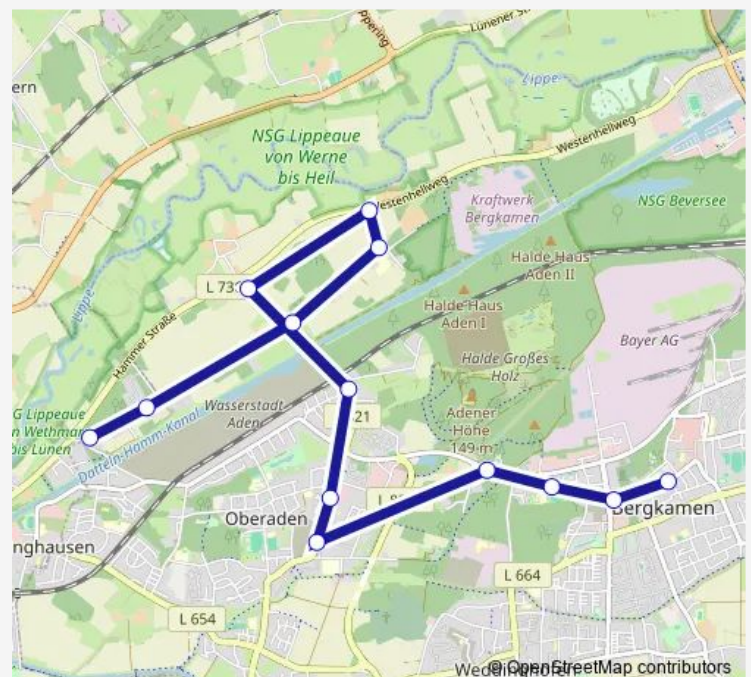

Direction

Schale, Sportzentrum — Recke, Schulzentrum

12 stops

[Open route schedule](#)

Schale, Sportzentrum

Schale, Wildgehege

Schale, Transformator

Halverde, Mühle

Route schedule

Schale, Sportzentrum — Recke, Schulzentrum

Monday 07:28-16:05

Tuesday 07:28-16:05

Wednesday 07:28-16:05

Thursday 07:28-16:05

Friday 07:28-07:32

Saturday —

Sunday —

Route info

Direction: Schale, Sportzentrum

Stops: 12

Trip Duration: 0 hour 18 min

Direction

Oberaden, Wasserstr. — Bergkamen, Gesamtschule

14 stops

[Open route schedule](#)

Oberaden, Wasserstr.

Heil, Kirchweg

Heil, Am Rothenbach

Heil, Westenhellweg

Heil, Lippestr.

Heil, Bodelschwingh-Schule

Heil, Luftschacht