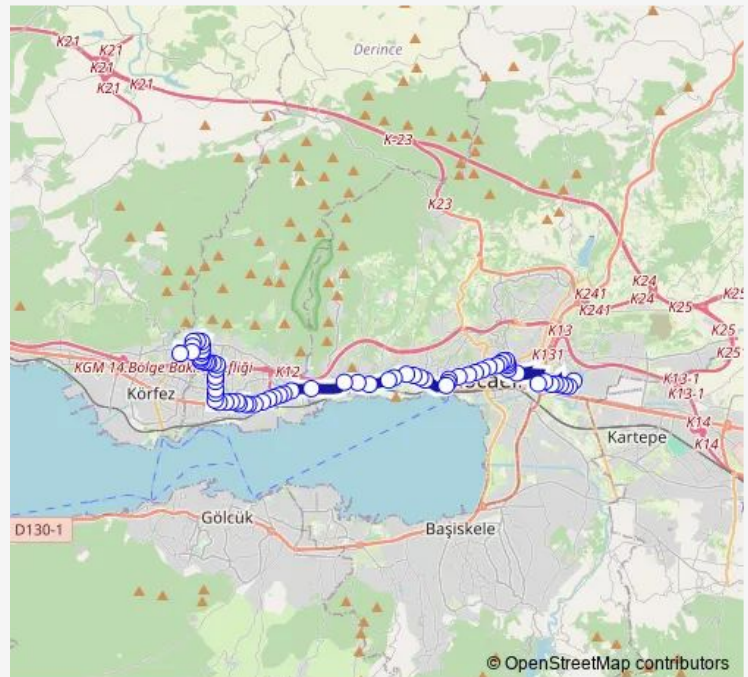

Thursday 05:55-23:30

Friday 05:55-23:30

Saturday 05:55-23:30

Sunday 05:55-23:30

Route info

Direction: KÖRFEZ KENT 1

Stops: 70

Trip Duration: 0 hour 43 min

126 — Sopali -Yahyakaptan

BusMaps

Lojman Sokak

Sopali Eđt. Arř. Hastanesi

Acil 1

SIRRI PAŐA

Levend

Altin

SIRRIPAŐA SAđLIK OCAđI 1

Derince Yeřil Camii

Fevzi akmak Caddesi 2

Fevzi akmak Caddesi

Geit

Tünel Üstü Geit

Derince Tren İstasyonu

Derince Polis Merkezi