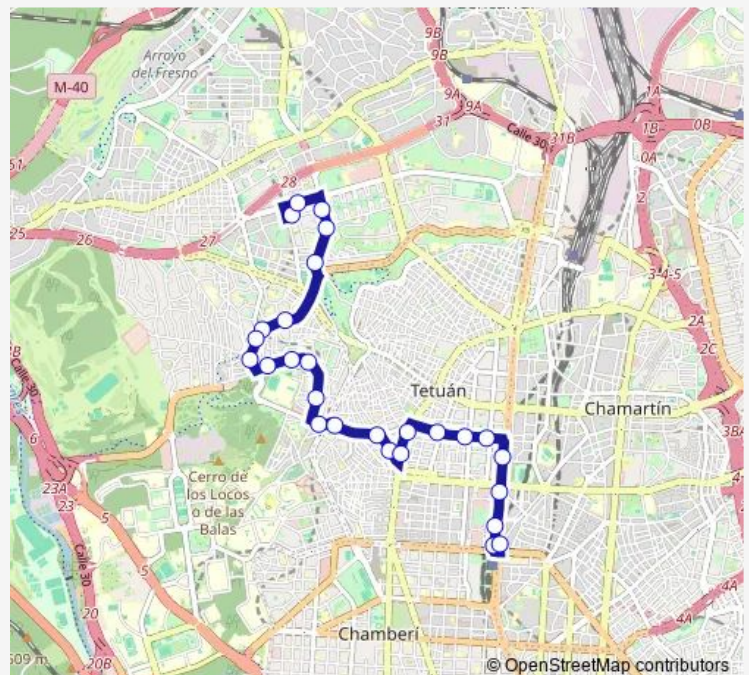

Antonio Machado - Sinesio Delgado

Sinesio Delgado - Doroteo Benache

Route schedule

Nuevos Ministerios — Barrio Del Pilar

Monday 06:30-23:30

Tuesday 06:30-23:30

Wednesday 06:30-23:30

Thursday 06:30-23:30

Friday 06:30-23:30

Saturday 06:30-23:30

Sunday 07:30-23:30

Route info

Direction: Nuevos Ministerios

Stops: 26

Trip Duration: 0 hour 36 min

Piedrafita Del Cebrero

Betanzos - Fernández Almagro

Betanzos - La Bañeza

La Bañeza - Ponferrada

Barrio Del Pilar

Direction

Barrio Del Pilar — Nuevos Ministerios

26 stops

[Open route schedule](#)