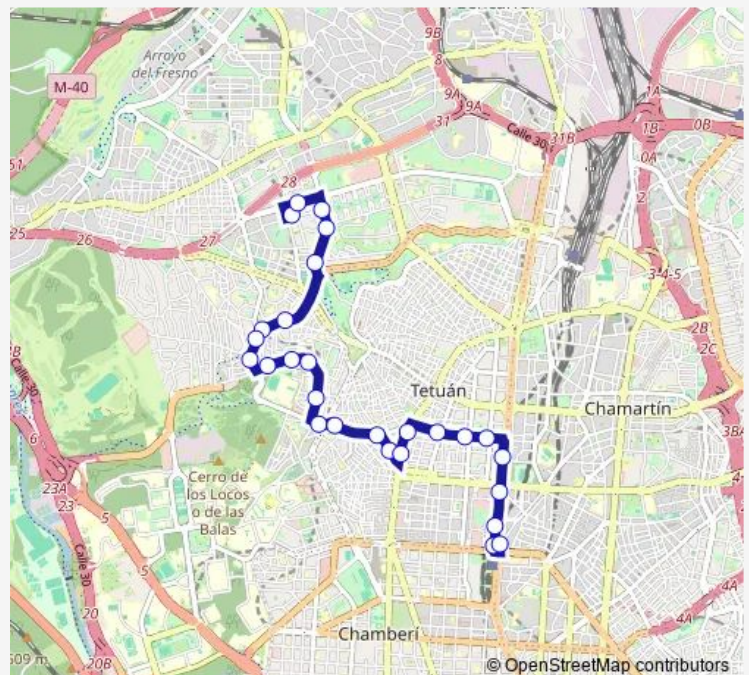

### Route schedule

Barrio Del Pilar — Nuevos Ministerios - Centro Comercial

Monday 06:00-23:05

Tuesday 06:00-23:05

Wednesday 06:00-23:05

Thursday 06:00-23:05

Friday 06:00-23:05

Saturday 06:00-23:05

### Route info

Direction: Barrio Del Pilar

Stops: 27

Trip Duration: 0 hour 38 min

Joan Maragall - San Germán

Castellana - Rafael Salgado

Lima - Santiago Bernabéu

Azca