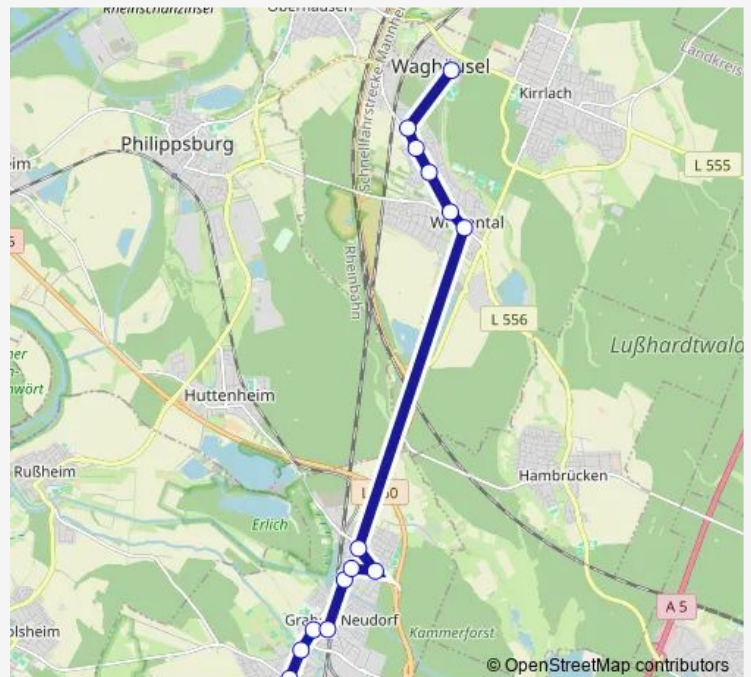

### Direction

Wiesental Karlsruher Straße — Waghäusel Rathaus

6 stops

[Open route schedule](#)

Wiesental Karlsruher Straße

Wiesental Marktplatz

Wiesental Mannheimer Straße

Wiesental Vollmerseckstraße

Wiesental Weinbrennerstraße

Waghäusel Rathaus

### Route schedule

Wiesental Karlsruher Straße — Waghäusel Rathaus

Monday —

Tuesday —

Wednesday 07:30

Thursday —

Friday 07:30

Saturday —

### Route info

Direction: Wiesental Karlsruher Straße

Stops: 6

Trip Duration: 0 hour 7 min