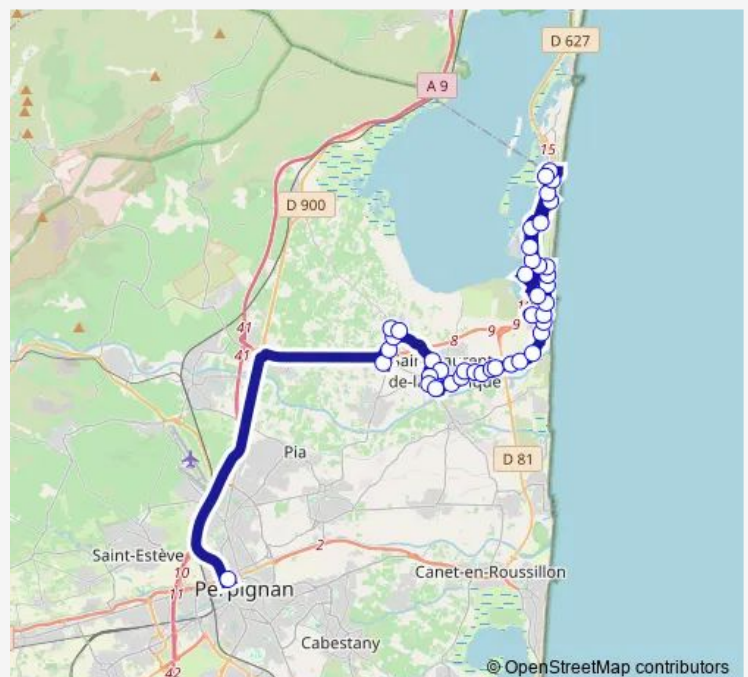

## Bus 126 Le Barcarès - Gare Routière

[Go to website](#)

### Route schedule

Gare Routière Méditerranée — Alain Colas

Monday 16:20-18:30

Tuesday 16:20-18:30

Wednesday 12:35

Thursday 16:20-18:30

Friday 16:20-18:30

Saturday —

### Route info

Direction: Gare Routière Méditerranée

Stops: 41

Trip Duration: 1 hour 9 min

126 — Le Barcarès - Gare Routière

Corbières

Mairie - Le Barcarès

Hourtou

## Direction

Presqu'île — Gare Routière Méditerranée

9 stops

[Open route schedule](#)

Presqu'île

Alain Colas

Hourtou

Mairie - Le Barcarès