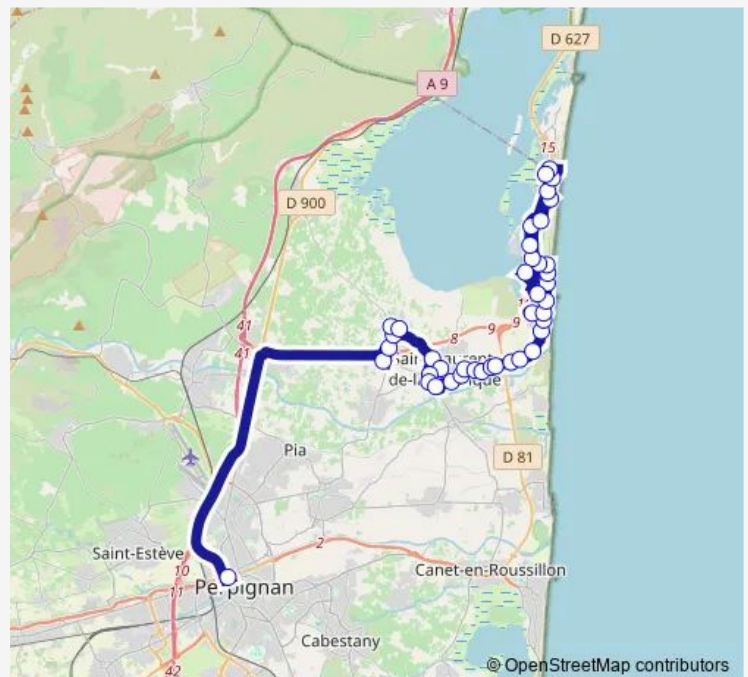

**Bus 126 Le Barcarès - Gare Routière**[Go to website](#)**Direction**

Presqu'île — Gare Routière Méditerranée

9 stops

[Open route schedule](#)

Presqu'île

Alain Colas

Hourtou

Mairie - Le Barcarès

## Route schedule

Presqu'île — Gare Routière Méditerranée

Monday —

Tuesday —

Wednesday 06:40

Thursday —

Friday —

Saturday —

## Route info

Direction: Presqu'île

Stops: 9

Trip Duration: 0 hour 40 min

## Route info

Direction: Gare Routière Méditerranée

Stops: 41

Trip Duration: 1 hour 9 min

Port

St-Ange

Annibal - Le Barcarès

Aragon