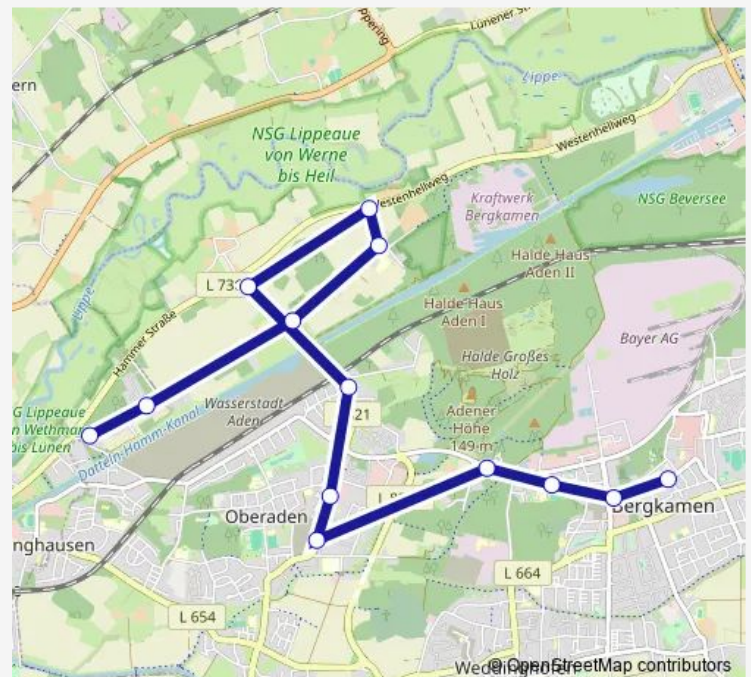

Bergkamen, Busbahnhof

Bergkamen, Gesamtschule

Route schedule

Oberaden, Wasserstr. — Bergkamen, Gesamtschule

Monday 06:48

Tuesday 06:48

Wednesday 06:48

Thursday 06:48

Friday 06:48

Saturday —

Sunday —

Route info

Direction: Oberaden, Wasserstr.

Stops: 14

Trip Duration: 0 hour 25 min

Direction

Heil, Kirchweg — Bergkamen, Gymnasium

12 stops

[Open route schedule](#)

Heil, Kirchweg

Heil, Am Rothenbach

Heil, Westenhellweg

Heil, Lippestr.

Heil, Bodelschwingh-Schule

Heil, Luftschaft

Heil, Hans-Böckler-Str.

Oberaden, Preinschule

Oberaden, Im Kattros

Bergkamen, In der Schlenke

Bergkamen, E.-Ollenhauer-Str.

Bergkamen, Gymnasium

Route schedule