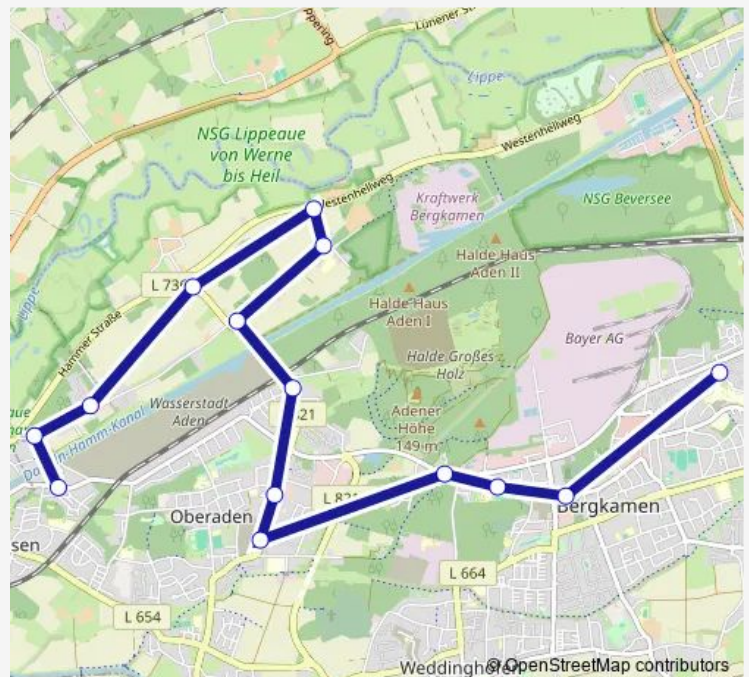

Heil, Am Rothenbach

Heil, Westenhellweg

Heil, Lippestr.

Heil, Bodelschwingh-Schule

Heil, Luftschacht

Heil, Hans-Böckler-Str.

Oberaden, Am Römerberg

Oberaden, Realschule

Bergkamen, Erich-Ollenhauer-Str.

Bergkamen, Gymnasium

Bergkamen, Busbahnhof Bstg C

Bergkamen, Gesamtschule

Route schedule

Oberaden, Wasserstr. — Bergkamen, Gesamtschule

Monday 06:48

Tuesday 06:48

Wednesday 06:48

Thursday 06:48

Friday 06:48

Saturday —

Sunday —

Route info

Direction: Oberaden, Wasserstr.

Stops: 14

Trip Duration: 0 hour 25 min

Direction

Heil, Kirchweg — Bergkamen, Gymnasium

12 stops

[Open route schedule](#)

Heil, Kirchweg

Heil, Am Rothenbach

Heil, Westenhellweg