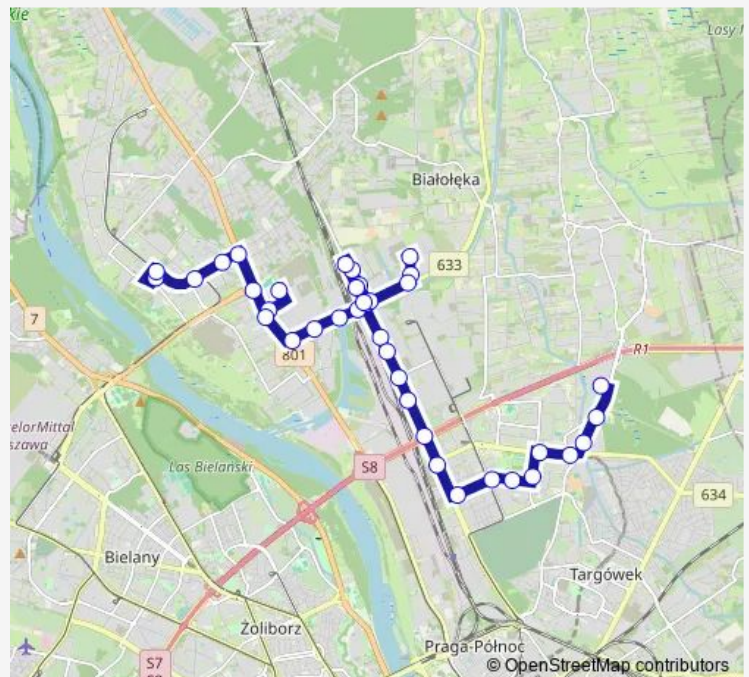

Thursday 05:16-18:49

Friday 05:16-18:49

Saturday 05:17-22:20

Sunday 05:17-22:20

Route info

Direction: CH Targówek

Stops: 35

Trip Duration: 0 hour 49 min

Polfa

Ekspresowa

Obrazkowa

Białoleka-Ratusz

Milenijna

Myśliborska

Tarchomin

Direction