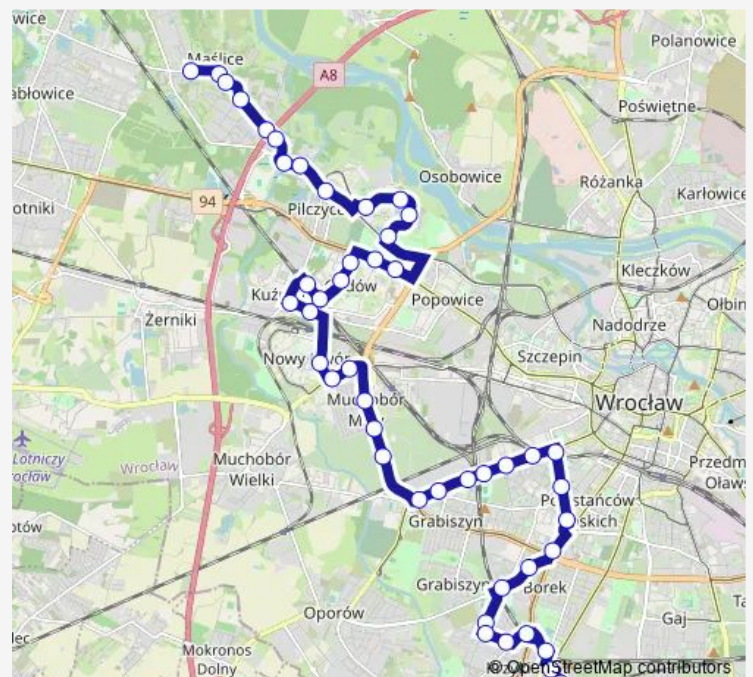

—

Sunday

04:02

Route info

Direction: Zajezdnia Obornicka

Stops: 22

Trip Duration: 0 hour 34 min

126

BusMaps

Direction

Wojszycka — Kozanów

39 stops

[Open route schedule](#)

Wojszycka

Wyścigowa

Park Południowy