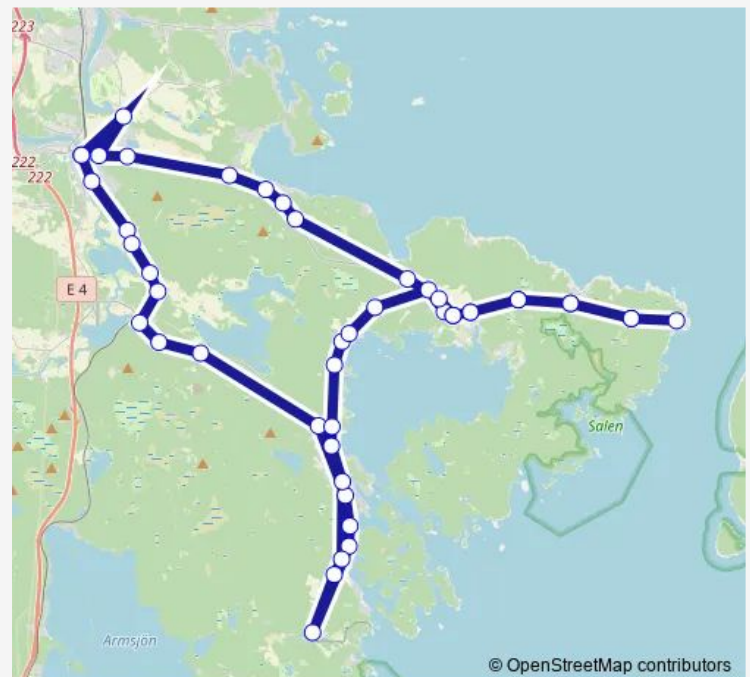

Saturday —

Sunday —

Route info

Direction: Njurunda Resecentrum

Stops: 46

Trip Duration: 1 hour 0 min

Ljusviken östra

Kråkan

Björköns Löransvägen

Björköns västra

Björköns

Infart Norrviken

Infart Pråmviken

Infart Junibosand

Löran infart Rönnhamn

Lörudden