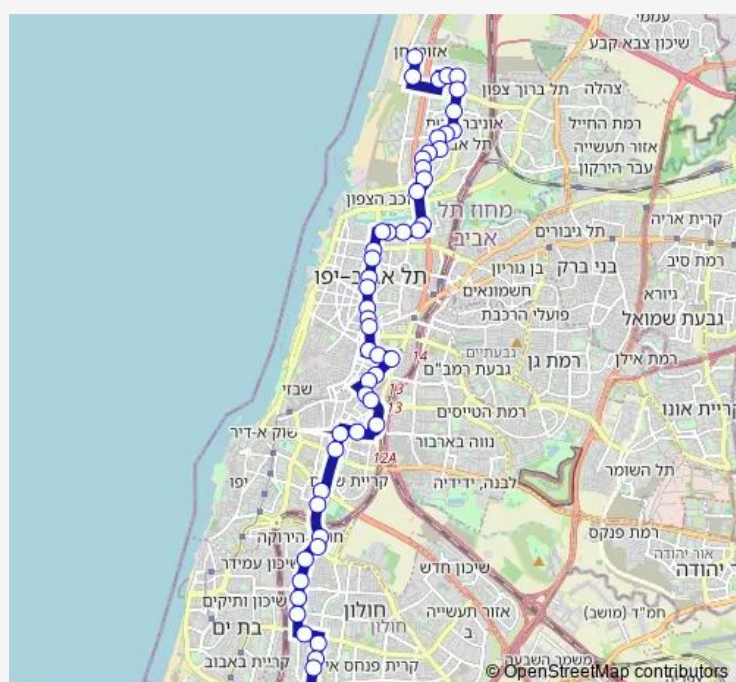

ברודצקי/רדינג

רדינג/אשר ברש

ביה"ס אלומות/רדינג

ביה"ס אליאנס/רדינג

רדינג/הררי

סמינר הקיבוצים/דרך נמיר

דרך נמיר/יהודה המכבי

יהודה המכבי/דרך נמיר

יהודה המכבי/ויצמן

יהודה המכבי/מתתיהו

כיכר מילאנו/יהודה המכבי

Route schedule

מסוף אזורי חן — חניון אגד/דן שומרון

Monday	00:45-23:55
Tuesday	00:45-23:55
Wednesday	00:45-23:55
Thursday	00:45-23:55
Friday	00:45-14:30
Saturday	18:50-23:45
Sunday	05:20-23:55

Route info

Direction: מסוף אזורי חן

Stops: 54

Trip Duration: 1 hour 2 min

126 — חניון חולון/תחנת מוצא-חולון->מסוף אזורי חן-תל אביב יפן-1#

אבן גבירול/פנקס

אבן גבירול/ז'בוטינסקי

אבן גבירול/ארלוזורוב