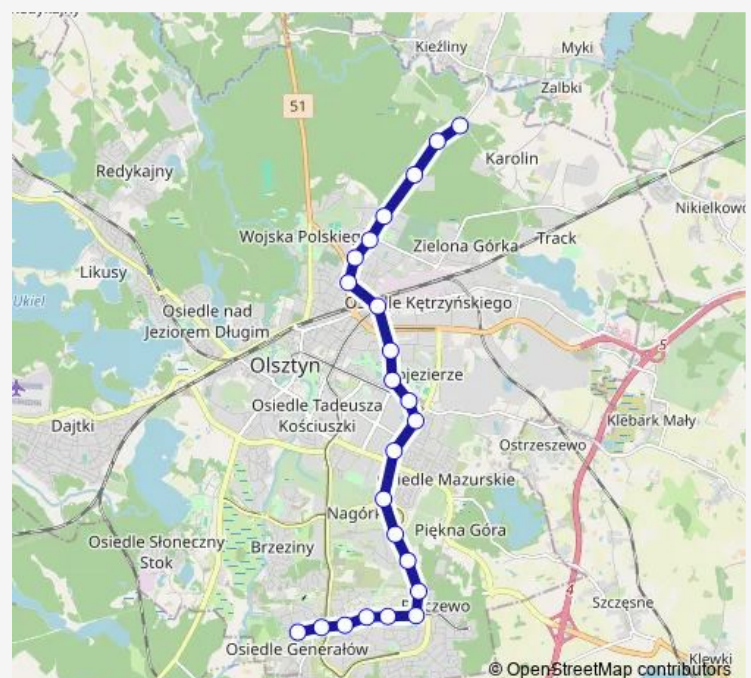

### Route schedule

Jagiellońska-Ogrody (Jagiellońska) — Osiedle Generałów (Wilczyńskiego)

Monday 04:25-22:29

Tuesday 04:25-22:29

Wednesday 04:25-22:29

Thursday 04:25-22:29

Friday 04:25-22:29

Saturday 04:25-22:29

### Route info

Direction: Jagiellońska-Ogrody (Jagiellońska)

Stops: 23

Trip Duration: 0 hour 39 min

Sikorskiego-Wilczyńskiego (Wilczyńskiego)

Osiedle Generałów (Wilczyńskiego)