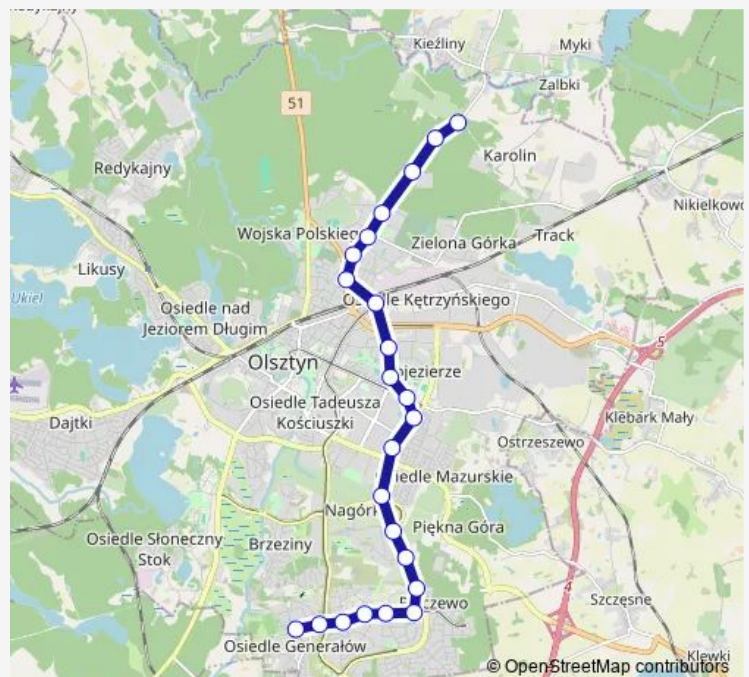

Friday 04:25-22:29

Saturday 04:25-22:29

Sunday 04:47-22:29

Route info

Direction: Jagiellońska-Ogrody (Jagiellońska)

Stops: 23

Trip Duration: 0 hour 37 min

Sikorskiego-Wilczyńskiego (Wilczyńskiego)

Osiedle Generałów (Wilczyńskiego)

Direction

Osiedle Generałów (Wilczyńskiego) — Dworzec Główny (Dworcowa)

16 stops

[Open route schedule](#)

Osiedle Generałów (Wilczyńskiego)

Bartąska (Wilczyńskiego)

Jarocka (Wilczyńskiego)