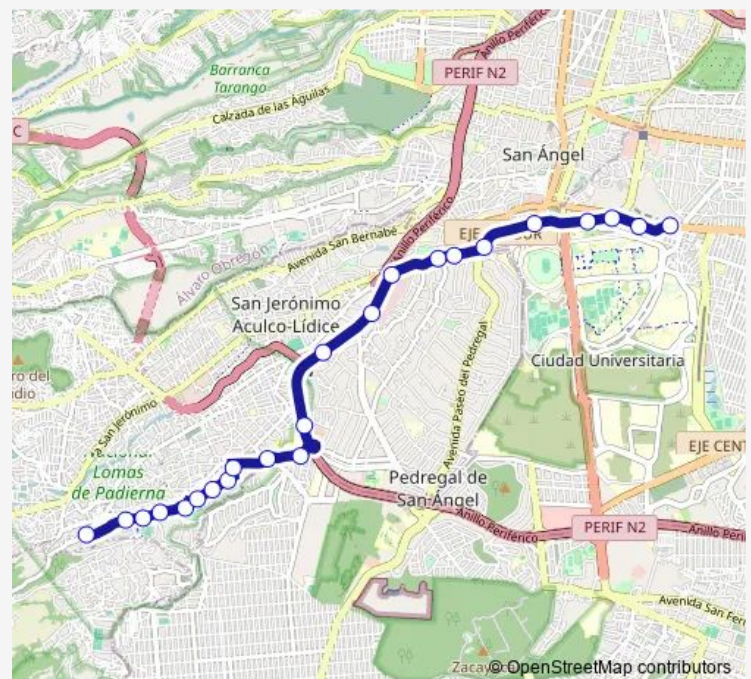

Bus 126 Magdalena Atlitico a Metro Copilco

[Go to website](#)

Direction

C. C. Contreras — Metro Copilco

23 stops

[Open route schedule](#)

C. C. Contreras

Andador Hilda

Ciclopista

La Estación

Privada Ferrocarril a Cuernavaca

Manuel Castrejon

Flores Magón

Toluca

Chihuahua

Michoacan

Retorno Fuente de los Molinos

Plaza Artz

Periférico - Dif

Sams

Av. San Jerónimo

Av. San Jerónimo - Las Fuentes

Sismo

Iglesia

Av. Revolución

Psicología

Entrada Unam

Route schedule

C. C. Contreras — Metro Copilco

Monday	00:00
Tuesday	00:00
Wednesday	00:00
Thursday	00:00
Friday	00:00
Saturday	00:00
Sunday	00:00

Route info

Direction: C. C. Contreras

Stops: 23

Trip Duration: 0 hour 48 min

126 — Magdalena Atlitico a Metro Copilco