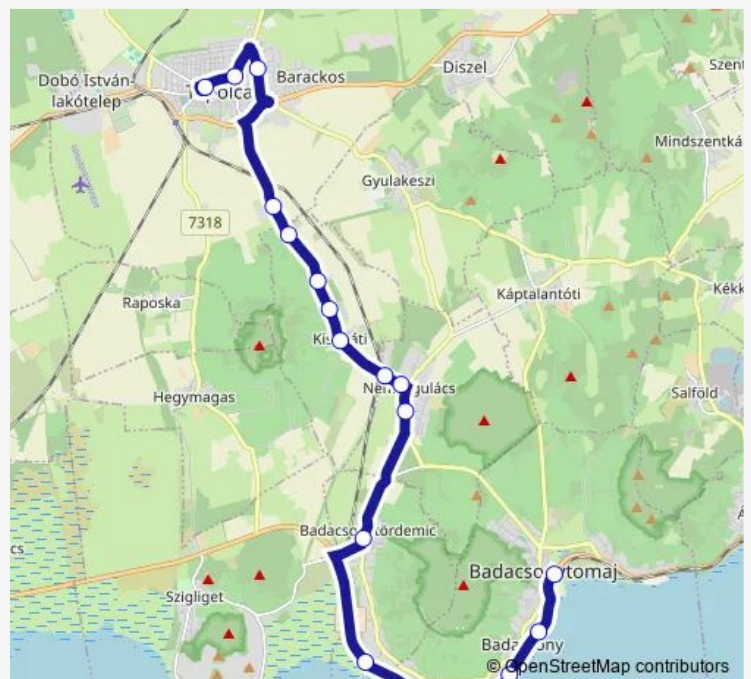

Tapolca, Köztársaság tér

Tapolca, autóbusz-állomás

Route schedule

Badacsonytomaj, vasútállomás bejárati út — Tapolca, autóbusz-állomás

Monday	06:45
Tuesday	06:45
Wednesday	06:45
Thursday	06:45
Friday	06:45
Saturday	—
Sunday	—

Route info

Direction: Badacsonytomaj, vasútállomás bejárati út

Stops: 17

Trip Duration: 0 hour 29 min

Direction

Tapolca, autóbusz-állomás — Révfülöp, vasútállomás

21 stops

[Open route schedule](#)

Stops: 21

Trip Duration: 0 hour 42 min

Direction

Révfülöp, vasútállomás — Tapolca, autóbusz-állomás

24 stops

[Open route schedule](#)

Révfülöp, vasútállomás

Révfülöp, Császtai strand

Friday 16:20

Saturday —

Sunday —

Route info

Direction: Révfülöp, vasútállomás

Stops: 24

Trip Duration: 0 hour 49 min

7708 Coach Service time schedules and route maps are available in an offline PDF at busmaps.com. Use the busmaps.com website to see live bus times, train schedule or subway schedule, and step-by-step directions for all public transit in Tapolca