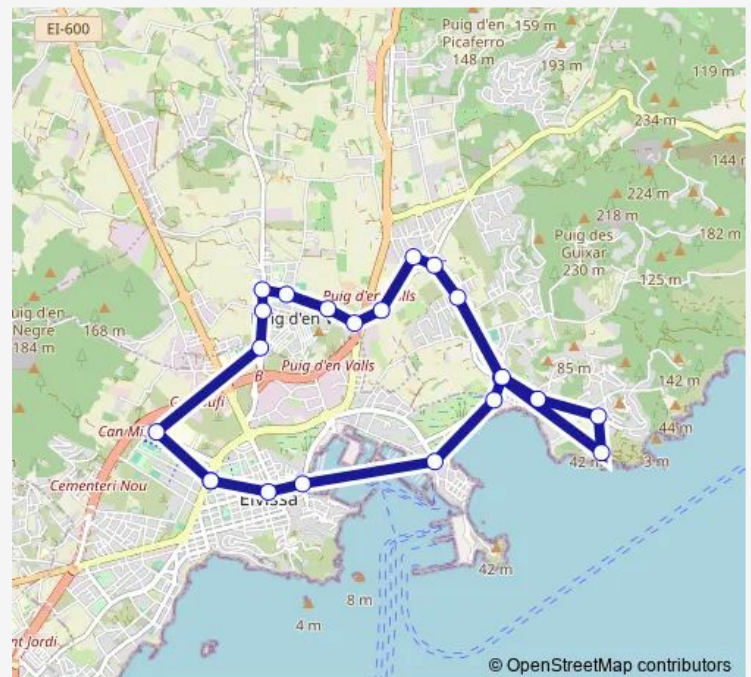

### Route schedule

Subterráneo Cetis Estación — Subterráneo Cetis Estación

Monday 13:15-20:45

Tuesday 13:15-20:45

Wednesday 13:15-20:45

Thursday 13:15-20:45

Friday 13:15-20:45

Saturday 13:15-20:45

### Route info

Direction: Subterráneo Cetis Estación

Stops: 27

Trip Duration: 1 hour 15 min

Policia Nacional

Bar Fenix. Av.España 101

Cruz Roja. Av.España 51

Delta Discos. Av.España 7