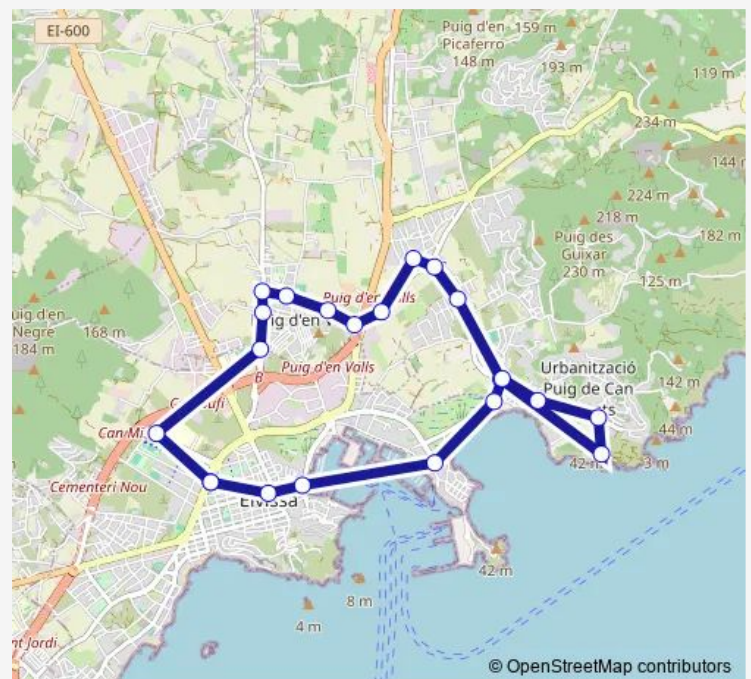

Bus ALSA - L12 L12 Eivissa-Hosp-Jesus-Talamanca-Eivissa

[Go to website](#)

Direction

Subterráneo Cetis Estación — Subterráneo Cetis Estación

27 stops

[Open route schedule](#)

Subterráneo Cetis Estación

Es Gorg Id

Pacha. Edfbriso Id.

H. Playa Real Id.

H. Victoria Id.

Aqualand Id.

Capmartinet

Aqualand V.

H. Victoria V.

Torresbla V.

Arguimba. Jesús V.

Jesus Pueblo V.

C.Cult Jesus

Viveroje V.

Mueblafa V.

Can Ciste V.

Ciudjard V.

Carpvall V.

Marimayans V.

Can Fita. piscinas

Can Misses. Hospital V.

Route schedule

Subterráneo Cetis Estación — Subterráneo Cetis Estación

Monday 13:15-20:45

Tuesday 13:15-20:45

Wednesday 13:15-20:45

Thursday 13:15-20:45

Friday 13:15-20:45

Saturday 13:15-20:45

Sunday 13:15

Route info

Direction: Subterráneo Cetis Estación

Stops: 27

Trip Duration: 1 hour 15 min

■ ALSA - L12 — L12 Eivissa-Hosp-Jesus-Talamanca-Eivissa

BusMaps