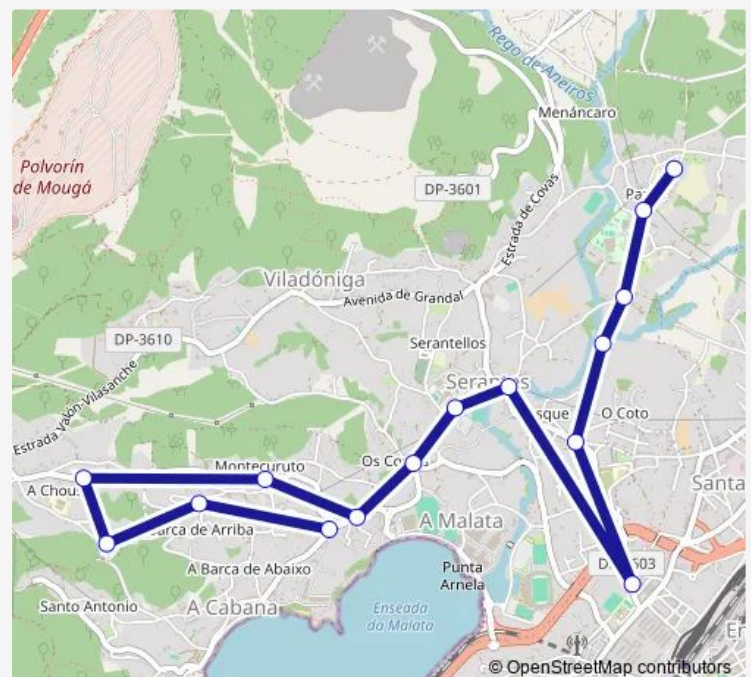

### Direction

Cruce Cabana — Ceip De Pazos

15 stops

[Open route schedule](#)

Cruce Cabana

A Barca De Arriba

Valón (Vello)

Valon

### Route schedule

Cruce Cabana — Ceip De Pazos

Monday 08:17

Tuesday 08:17-09:00

Wednesday 08:17

Thursday 08:17-09:00

Friday 08:17

Saturday —

### Route info

Direction: Cruce Cabana

Stops: 15

Trip Duration: 0 hour 23 min