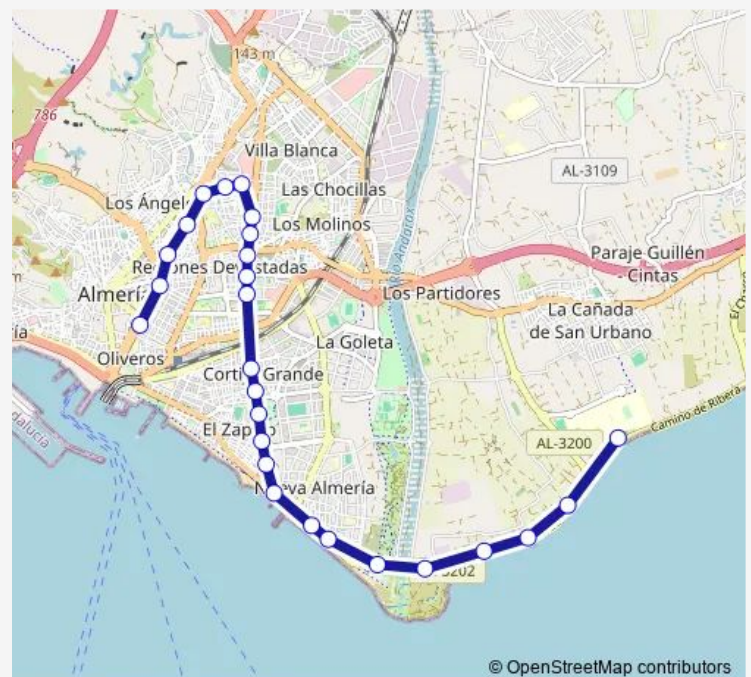

La Magnesita-Al

Italia. 6-Al

Italia-Tito Pedro-Al

San Luis-Al

Av.Mediter-Ctra.De Nijar-Al

Jefatura Policia Local-Al

Av.Mediterraneo 233-Al

Plaza Nueva Andalucia-Al

Saturday 07:20-22:20

Sunday 08:10-22:20

Route info

Direction: Rambla -Al

Stops: 26

Trip Duration: 0 hour 40 min

© OpenStreetMap contributors

Rio Andarax-Al

La Cabaña-Al

El Bobar-Al

Trafariña-Al

Universidad Almeria -Al

Direction

Universidad Almeria -Al — Rambla -Al

19 stops

[Open route schedule](#)

Thursday 07:05-22:04

Friday 07:05-22:04

Saturday 07:30-22:25

Sunday 07:50-22:00

Route info

Direction: Universidad Almeria -Al

Stops: 19

Trip Duration: 0 hour 34 min