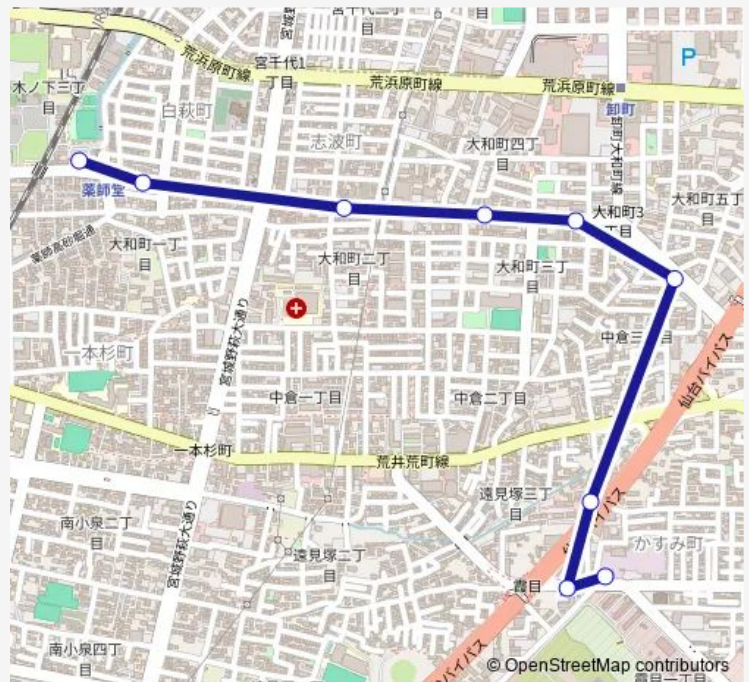

大和小学校東

大和小学校入口

大和町二丁目

大和町一丁目

薬師堂駅

### Route schedule

市営バス霞の目営業所前 — 薬師堂駅

Monday 06:20-20:48

Tuesday 06:20-20:48

Wednesday 06:20-20:48

Thursday 06:20-20:48

Friday 06:20-20:48

Saturday 06:35-20:35

### Route info

Direction: 市営バス霞の目営業所前

Stops: 9

Trip Duration: 0 hour 10 min

■ M20 — 霞営→大和→薬師駅

## Direction

薬師堂駅 — 市営バス霞の目営業所前

8 stops

[Open route schedule](#)

薬師堂駅

大和町一丁目

大和町二丁目

大和小学校入口