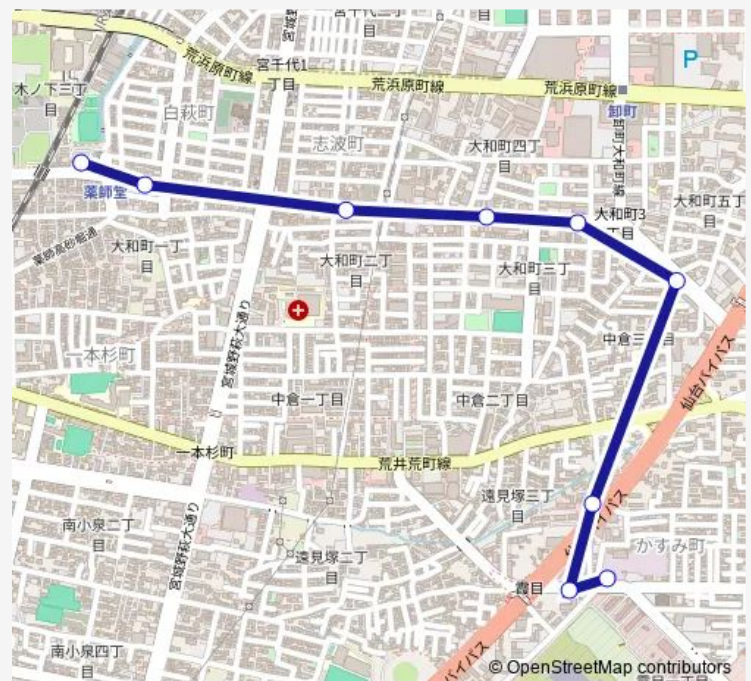

蒲町

蒲町歩道橋前

大和小学校東

大和小学校入口

大和町二丁目

大和町一丁目

薬師堂駅

Route schedule

市営バス霞の目営業所前 — 薬師堂駅

Monday 06:20-20:48

Tuesday 06:20-20:48

Wednesday 06:20-20:48

Thursday 06:20-20:48

Friday 06:20-20:48

Saturday 06:35-20:35

Sunday 06:35-20:35

Route info

Direction: 市営バス霞の目営業所前

Stops: 9

Trip Duration: 0 hour 11 min

■ M20 — 霞営→大和→薬師駅

Direction

薬師堂駅 — 市営バス霞の目営業所前

8 stops

[Open route schedule](#)

薬師堂駅

大和町一丁目

大和町二丁目

大和小学校入口

大和小学校東

蒲町歩道橋前

蒲町