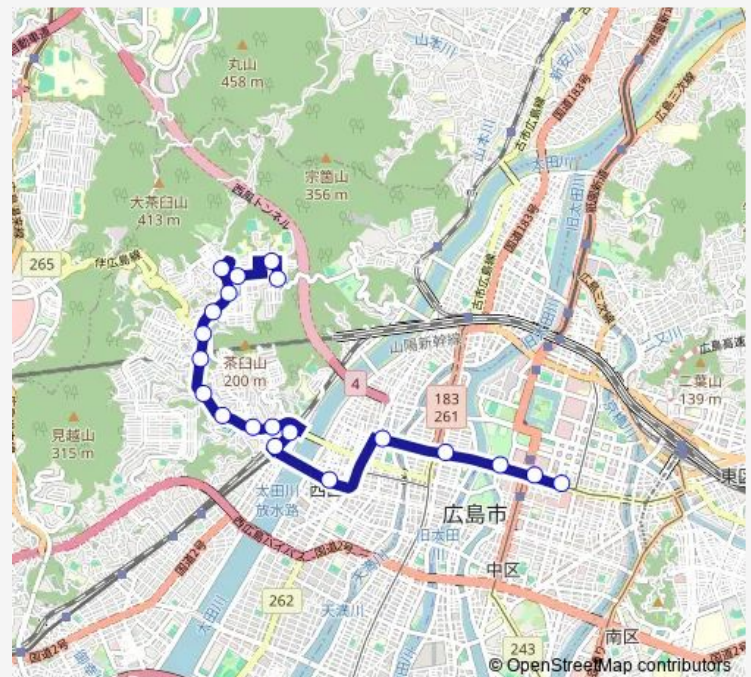

Saturday 08:26-13:41

Sunday 08:26-13:41

Route info

Direction: 大迫団地

Stops: 19

Trip Duration: 0 hour 35 min

■ 11H 大迫団地線

Direction

大迫団地 — 八丁堀(ハNZ前)

19 stops

[Open route schedule](#)

大迫団地

大迫団地下

国迫団地

日生東団地

己斐上四丁目

Thursday 08:10-20:18

Friday 08:10-20:18

Saturday 07:45-19:25

Sunday 07:45-19:25

Route info

Direction: 大迫団地

Stops: 20

Trip Duration: 0 hour 35 min