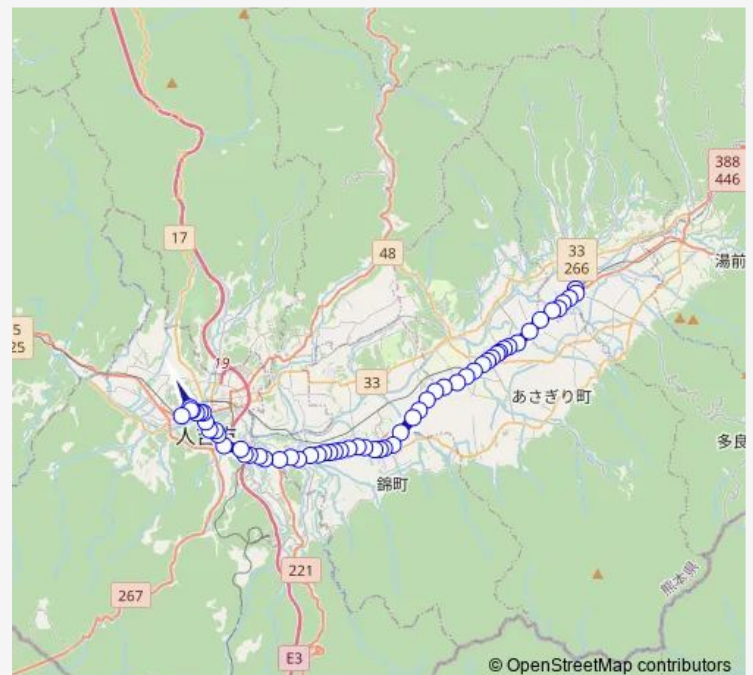

B & G海洋センター前

Route schedule

多良木駅前 — 人吉産交

Monday —

Tuesday —

Wednesday —

Thursday —

Friday —

Saturday 07:29-15:59

Sunday 07:29-15:59

Route info

Direction: 多良木駅前

Stops: 58

Trip Duration: 0 hour 51 min

■ 多良木駅前→西村→人吉産交

開拓団入口（免田）